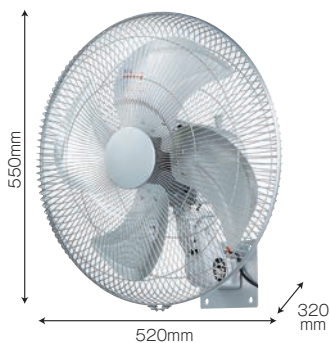

全閉式

単相交流 100V	アルミ4枚 45cm 羽根	約90° 自動首振り ツマミ付
首折れ4段階	風量3段階	ON/OFF サーマル プロテクター付

50Hz
1時間の電気代
約**2.4**円

60Hz
1時間の電気代
約**3.2**円

電源	単相100V 50/60Hz
電流	0.98/1.19A
消費電力	90/118W
風速	268/305m/min
風量	141/161m ³ /min
騒音値	66/70dB
電源コード	約2.4m

オプション品 | 45cmアルミ4枚羽根 [IF4-4A]
[JAN: 4511340911131]

JANコード: 4511340005441 ¹

本体寸法: W870×D740×H1270~1480mm
質量: 約8.5kg

CF-45W 45cm全閉式アルミ壁掛け扇

全閉式

単相交流 100V	アルミ4枚 45cm 羽根	約90° 自動首振り ツマミ付	首折れ4段階
風量3段階	有線 リモコン付	ON/OFF サーマル プロテクター付	

50Hz
1時間の電気代
約**2.4**円

60Hz
1時間の電気代
約**3.2**円

スイッチボックス

壁面設置金具 (穴寸法図)

電源	単相100V 50/60Hz
電流	0.98/1.19A
消費電力	90/118W
風速	268/305m/min
風量	141/161m ³ /min
騒音値	66/70dB
電源コード	全長約3.2m (本体~スイッチボックス約0.7m、 スイッチボックス約0.1m、スイッチ ボックス~差込プラグ約2.4m)

オプション品 | 45cmアルミ4枚羽根 [IF4-4A]
[JAN: 4511340911131]

JANコード: 4511340005458 ¹

本体寸法: W520×D320×H550mm
質量: 約7.0kg

CF-45C 45cm全閉式アルミキャスター扇

全閉式

単相交流 100V	アルミ4枚 45cm 羽根	約90° 自動首振り ツマミ付	首折れ4段階
風量3段階	有線 リモコン付	ON/OFF サーマル プロテクター付	ラクラク 移動