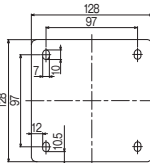

オプション品 | 45cmアルミ4枚羽根 [IF4-4A]
[JAN: 4511340911131]

JANコード: 4511340005441 ¹

本体寸法: W870×D740×H1270~1480mm
質量: 約8.5kg

CF-45W 45cm全閉式アルミ壁掛け扇

全閉式

単相交流 100V	アルミ4枚 45cm 羽根	約90° 自動首振り ツマミ付	首折れ4段階
風量3段階	有線 リモコン付	ON/OFF サーマル プロテクター付	

50Hz
1時間の電気代
約**2.4**円

60Hz
1時間の電気代
約**3.2**円

スイッチボックス

壁面設置金具 (穴寸法図)

電源	単相100V 50/60Hz
電流	0.98/1.19A
消費電力	90/118W
風速	268/305m/min
風量	141/161m ³ /min
騒音値	66/70dB
電源コード	全長約3.2m (本体~スイッチボックス約0.7m、 スイッチボックス約0.1m、スイッチ ボックス~差込プラグ約2.4m)

オプション品 | 45cmアルミ4枚羽根 [IF4-4A]
[JAN: 4511340911131]

JANコード: 4511340005458 ¹

本体寸法: W520×D320×H550mm
質量: 約7.0kg

CF-45C 45cm全閉式アルミキャスター扇

全閉式

単相交流 100V	アルミ4枚 45cm 羽根	約90° 自動首振り ツマミ付	首折れ4段階
風量3段階	有線 リモコン付	ON/OFF サーマル プロテクター付	ラクラク 移動

JANコード: 4511340005465 ¹

本体寸法: W510×D480×H790mm
質量: 約9.4kg