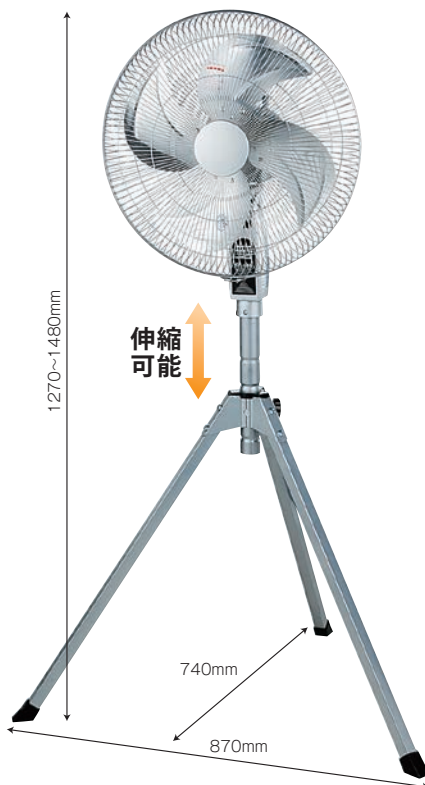

工場扇・大型工場扇

工場扇 / プロ向け

油気・油煙・ほこり等の多い場所でも使用できる耐久性抜群のプロ向けモデル

CF-45S 45cm全閉式アルミハイスタンド扇

高さ調節可能

溝付きで不意の落下も防ぎます。

三脚留め具

けんろう 堅牢、丈夫な三脚留め具 (金属製)

全閉式

単相交流 100V	アルミ4枚 45cm 羽根	約90° 自動首振り ツマミ付
首折れ4段階	風量3段階	ON/OFF サーマル プロテクター付

50Hz
1時間の電気代
約**2.4**円

60Hz
1時間の電気代
約**3.2**円

電源	単相100V 50/60Hz
電流	0.98/1.19A
消費電力	90/118W
風速	268/305m/min
風量	141/161m ³ /min
騒音値	66/70dB
電源コード	約2.4m

オプション品 | 45cmアルミ4枚羽根 [IF4-4A]
[JAN: 4511340911131]

JANコード: 4511340005441 ¹

本体寸法: W870×D740×H1270~1480mm
質量: 約8.5kg

CF-45W 45cm全閉式アルミ壁掛け扇

全閉式

単相交流 100V	アルミ4枚 45cm 羽根	約90° 自動首振り ツマミ付	首折れ4段階
風量3段階	有線 リモコン付	ON/OFF サーマル プロテクター付	

オプション品 | 45cmアルミ4枚羽根 [IF4-4A]
[JAN: 4511340911131]

JANコード: 4511340005458 ¹

本体寸法: W520×D320×H550mm
質量: 約7.0kg

CF-45C 45cm全閉式アルミキャスター扇

全閉式

単相交流 100V	アルミ4枚 45cm 羽根	約90° 自動首振り ツマミ付	首折れ4段階
風量3段階	有線 リモコン付	ON/OFF サーマル プロテクター付	ラクラク 移動