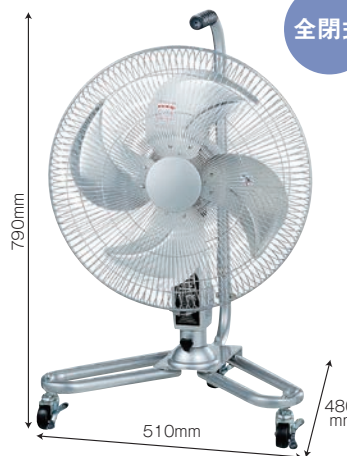

キャスター付きで
移動に便利

電源	単相100V 50/60Hz
電流	0.98/1.19A
消費電力	90/118W
風速	268/305m/min
風量	141/161m³/min
騒音値	66/70dB
電源コード	約2.4m

オプション品 | 45cmアルミ4枚羽根 [IF4-4A]
[JAN: 4511340911131]

JANコード: 4511340005465 ¹

本体寸法: W510×D480×H790mm
質量: 約9.4kg