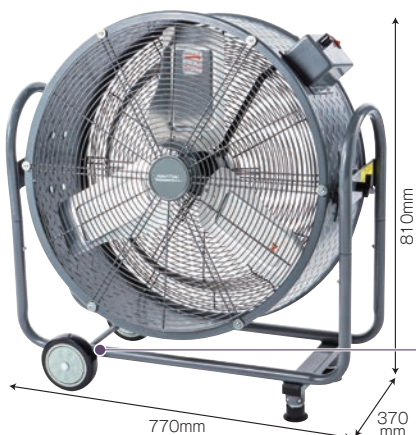

今までの工場扇では難しかった
風量の細かな調整や微風運転が可能!

暖房機との併用で空気をやさしく静かに循環。冬場の温度ムラ対策に!

大きい羽根でゆっくり回転させてもしっかり空気を動かせます。

回転数を上げればパワフルな強風で一気に温度ムラを解消!

DC(直流)モーターで**効率よく運転!**

一般的なAC(交流)モーターでは難しかった低速回転での制御が可能となりました。

消費電力を大幅に抑えて省エネを実現!

風の**やさしさ**と**静かさ**で心地よい空間を

最弱運転時の消費電力

DCF-45V 約**3W**
DCF-60PN 約**1W**

1時間当たりの電気代

DCF-45V 約**0.08円**
DCF-60PN 約**0.03円**

微風も可能な低速回転

DCF-45V 約**250min¹**
DCF-60PN 約**100min¹**

無音に近い静音性能

DCF-45V 約**32dB**
DCF-60PN 約**30dB**

*最弱運転時の値です。

DCF-60PN 60cmDCモータービッグファン

60cm大型ファンで
広範囲への送風が可能!

省エネ&節電
DCモーター
搭載タイプ

移動に便利な
キャスター付き

安全ネット(オプション部品)も
ご用意しております。

NET-60
BF-60J用安全ネット
(前後各1枚セット)
●JAN/4511340111869
※BF-60J用安全ネット NET-60を
取付けることが可能です。

単相交流 100V
アルミ3枚 60cm
羽根
ラクラク移動
風量無段階

50Hz 1時間の電気代 約**5.1円**
60Hz 1時間の電気代 約**5.1円**

オプション品
・60cmアルミ3枚羽根
[DCF6-3A]
[JAN: 4511340910820]

JANコード: 4511340007681
本体寸法: W770×D370×H810mm
質量: 約18.0kg

電源	単相100V 50/60Hz
電流	3.10A
消費電力	190W
風速	213m/min
風量	256m ³ /min
騒音値	74dB
電源コード	約2.4m