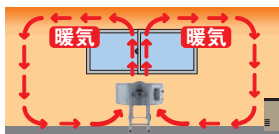

DC(直流)モーター工場扇

DC(直流)モーター工場扇

季節や使用環境に合わせて
風量が選べる快適さ!

心地よいやわらかな微風からパワフルな強風まで**風量調整が無段階!**

風量は**無段階**に調整可能!

最小風量

最大風量

微風運転からパワフル運転まで**無段階調整!**

今までの工場扇では難しかった
風量の細かな調整や微風運転が可能!

暖房機との併用で空気をやさしく静かに循環。冬場の温度ムラ対策に!

大きい羽根でゆっくり回転させてもしっかり空気を動かせます。

回転数を上げればパワフルな強風で一気に温度ムラを解消!

DC(直流)モーターで**効率よく運転!**

一般的なAC(交流)モーターでは難しかった低速回転での制御が可能となりました。

消費電力を大幅に抑えて省エネを実現!

風の**やさしさ**と**静かさ**で心地よい空間を