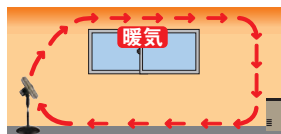

DC(直流)モーター工場扇

DC(直流)モーター工場扇

季節や使用環境に合わせて
風量が選べる快適さ!

心地よいやわらかな微風からパワフルな強風まで**風量調整が無段階!**

風量は**無段階**に調整可能!

最小風量

最大風量

微風運転からパワフル運転まで**無段階調整!**

今までの工場扇では難しかった
風量の細かな調整や微風運転が可能!

暖房機との併用で空気をやさしく静かに循環。冬場の温度ムラ対策に!

大きい羽根でゆっくり回転させてもしっかり空気を動かせます。

回転数を上げればパワフルな強風で一気に温度ムラを解消!

DC(直流)モーターで**効率よく運転!**

一般的なAC(交流)モーターでは難しかった低速回転での制御が可能となりました。

消費電力を大幅に抑えて省エネを実現!

風の**やさしさ**と**静かさ**で心地よい空間を