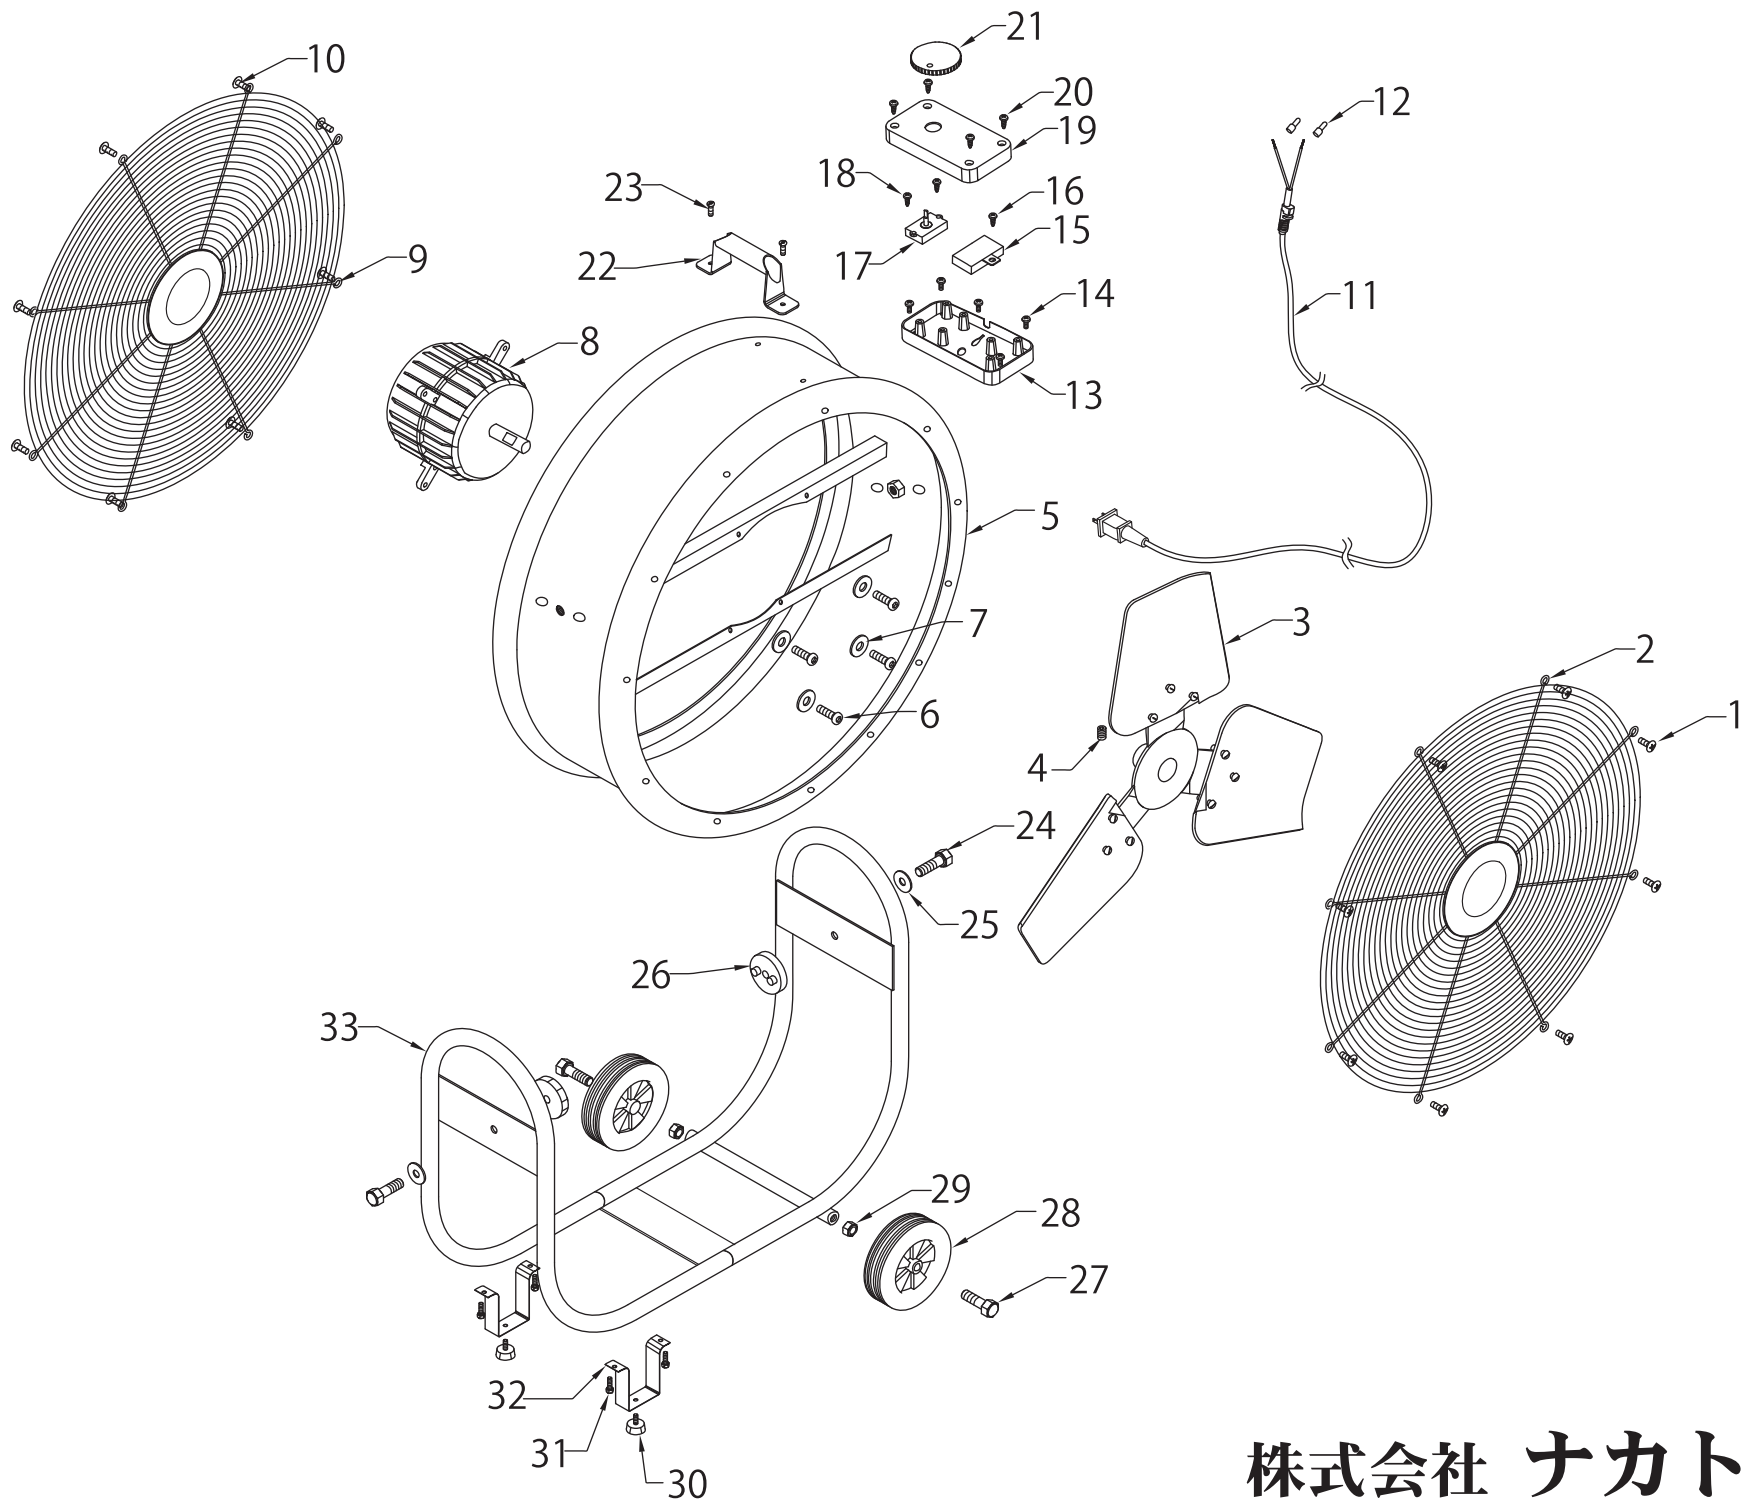

BF-60J

株式会社 ナカトミ

BF-60J

分解図No.	部品名	分解図No.	部品名
1	ガード留めネジ	20	ネジ
2	前ガード	21	ダイヤルスイッチツマミ
3,4	羽根 ※固定ネジ付き	22	ハンドル
4	羽根固定ネジ	23	ボルト
5	ドラム	24	角度調整部ボルト
6	ボルト	25	角度調整部ワッシャー
7	ワッシャー	26	角度調整部ゴムカラー
8	モーターASSY	27	タイヤ用ボルト
9	後ガード	28	タイヤ
10	ガード留めネジ	29	タイヤ用ナット
11	電源コード	30	スタンド用ゴム足
12	接続端子	31	ボルト
13	スイッチボックス	32	スタンドベース
14	ネジ	33	本体ベース
15	コンデンサー		取扱説明書
16	ネジ		梱包箱
17	スイッチ		
18	ネジ		
19	スイッチボックスカバー		