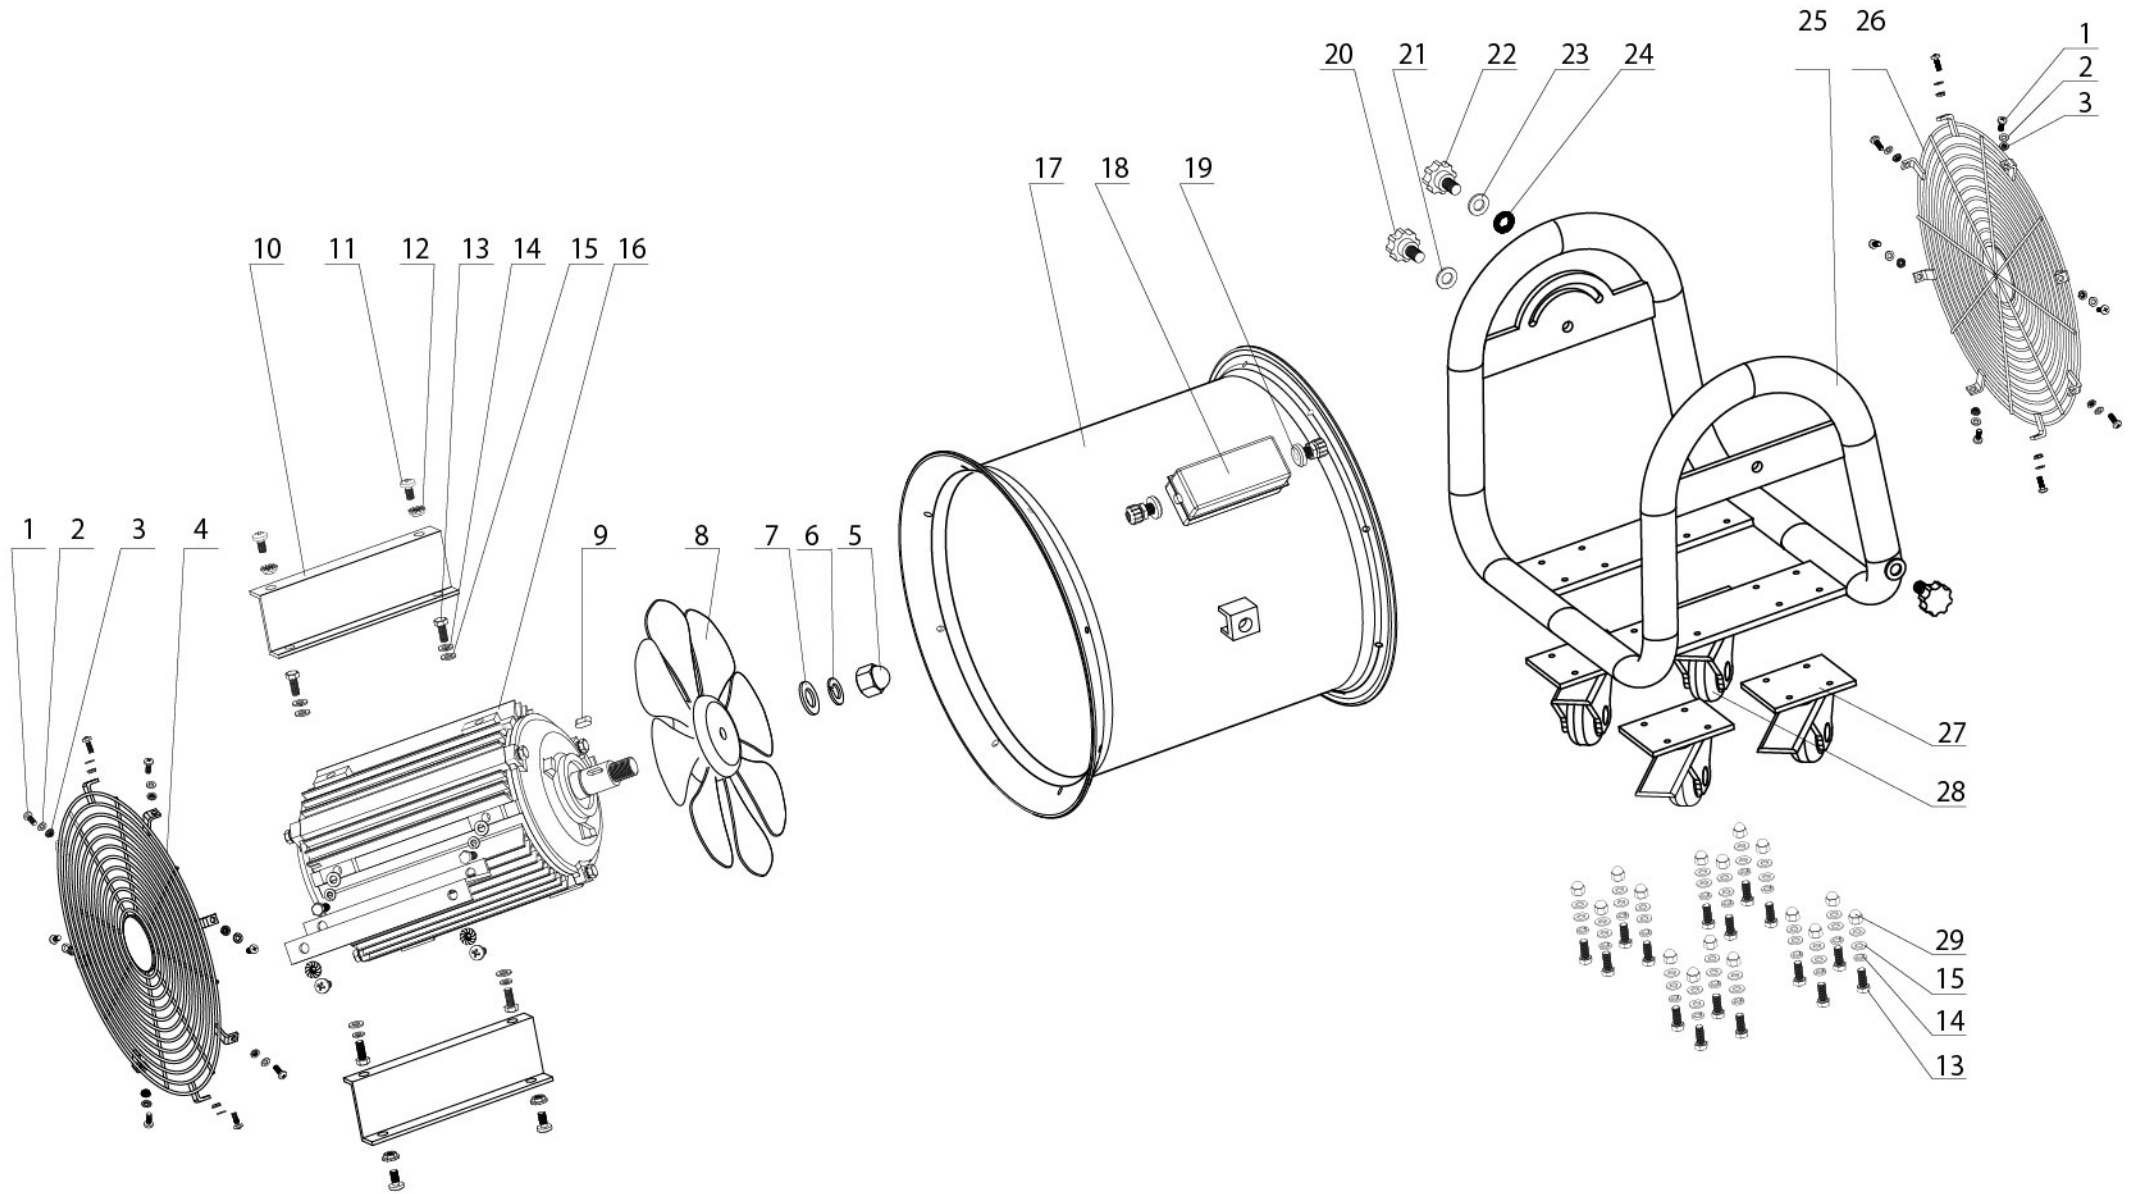

BWF-60

商品型番 : BWF-60

部品名	分解図No.	部品名	分解図No.
ネジ	1	本体ベース	17
ワッシャー	2	スイッチボックスASSY	18
ナット	3	ケーブルグランド・キャップセット	19
吹出口側保護ガード	4	固定ノブ	20
ナット	5	ワッシャー	21
スプリングワッシャー	6	角度調整ノブ	22
ワッシャー	7	ワッシャー	23
羽根	8	ゴムパッド	24
キー	9	キャスターベース	25
モーターステー	10	吸込口側保護ガード	26
ネジ	11	ストッパー付き自在キャスター	27
ナット	12	固定キャスター	28
ボルト	13	ナット	29
スプリングワッシャー	14	取扱説明書	
ワッシャー	15	梱包箱	
モーターASSY	16		