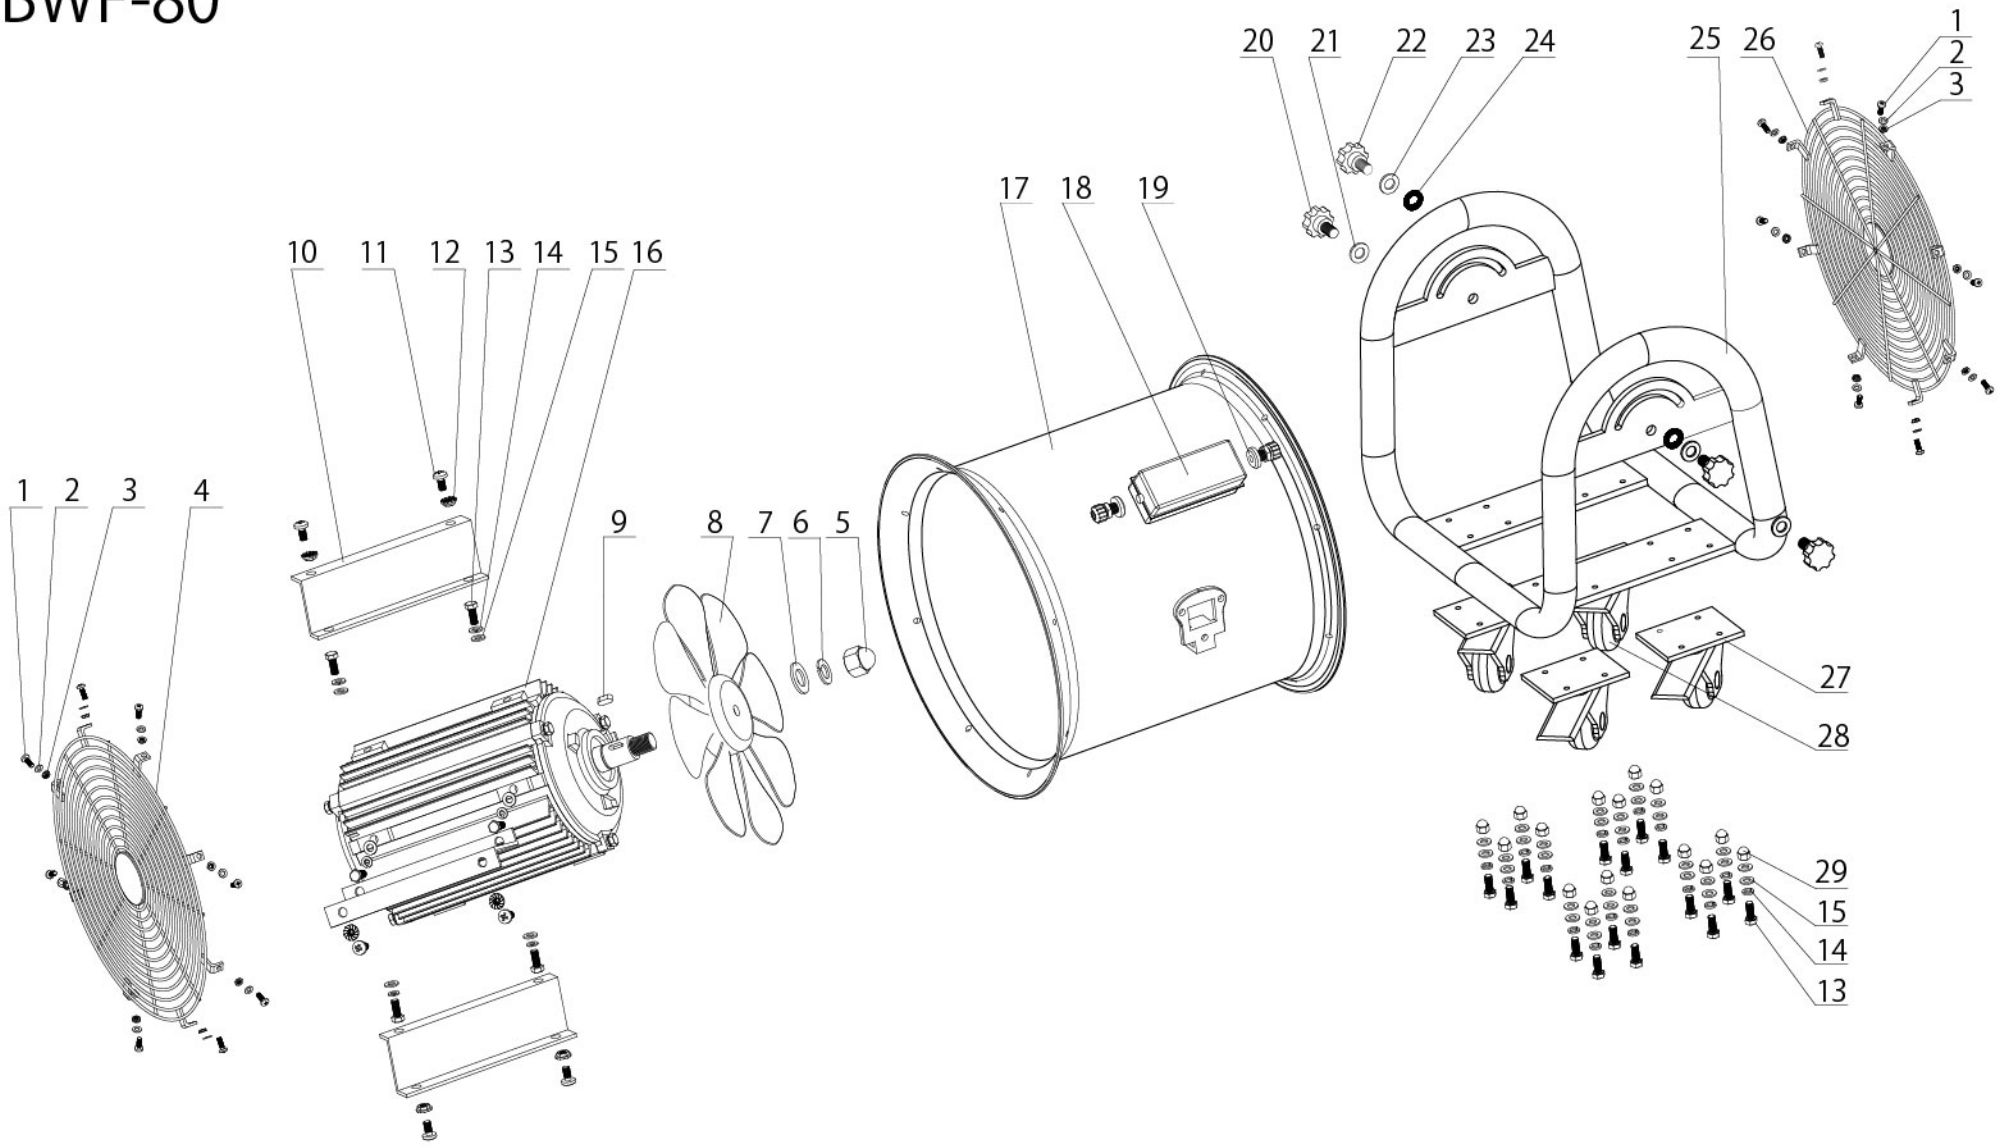

# BWF-70 BWF-80

# 商品型番 : BWF-80

部品名	分解図No.	部品名	分解図No.
ネジ	1	本体ベース	17
ワッシャー	2	スイッチボックスASSY	18
ナット	3	ケーブルグランド・キャップセット	19
吹出口側保護ガード	4	固定ノブ	20
ナット	5	ワッシャー	21
スプリングワッシャー	6	角度調整ノブ	22
ワッシャー	7	ワッシャー	23
羽根	8	ゴムパッド	24
キー	9	キャスターベース	25
モーターステー	10	吸込口側保護ガード	26
ネジ	11	ストッパー付き自在キャスター	27
ナット	12	固定キャスター	28
ボルト	13	ナット	29
スプリングワッシャー	14	取扱説明書	
ワッシャー	15	梱包箱	
モーターASSY	16		