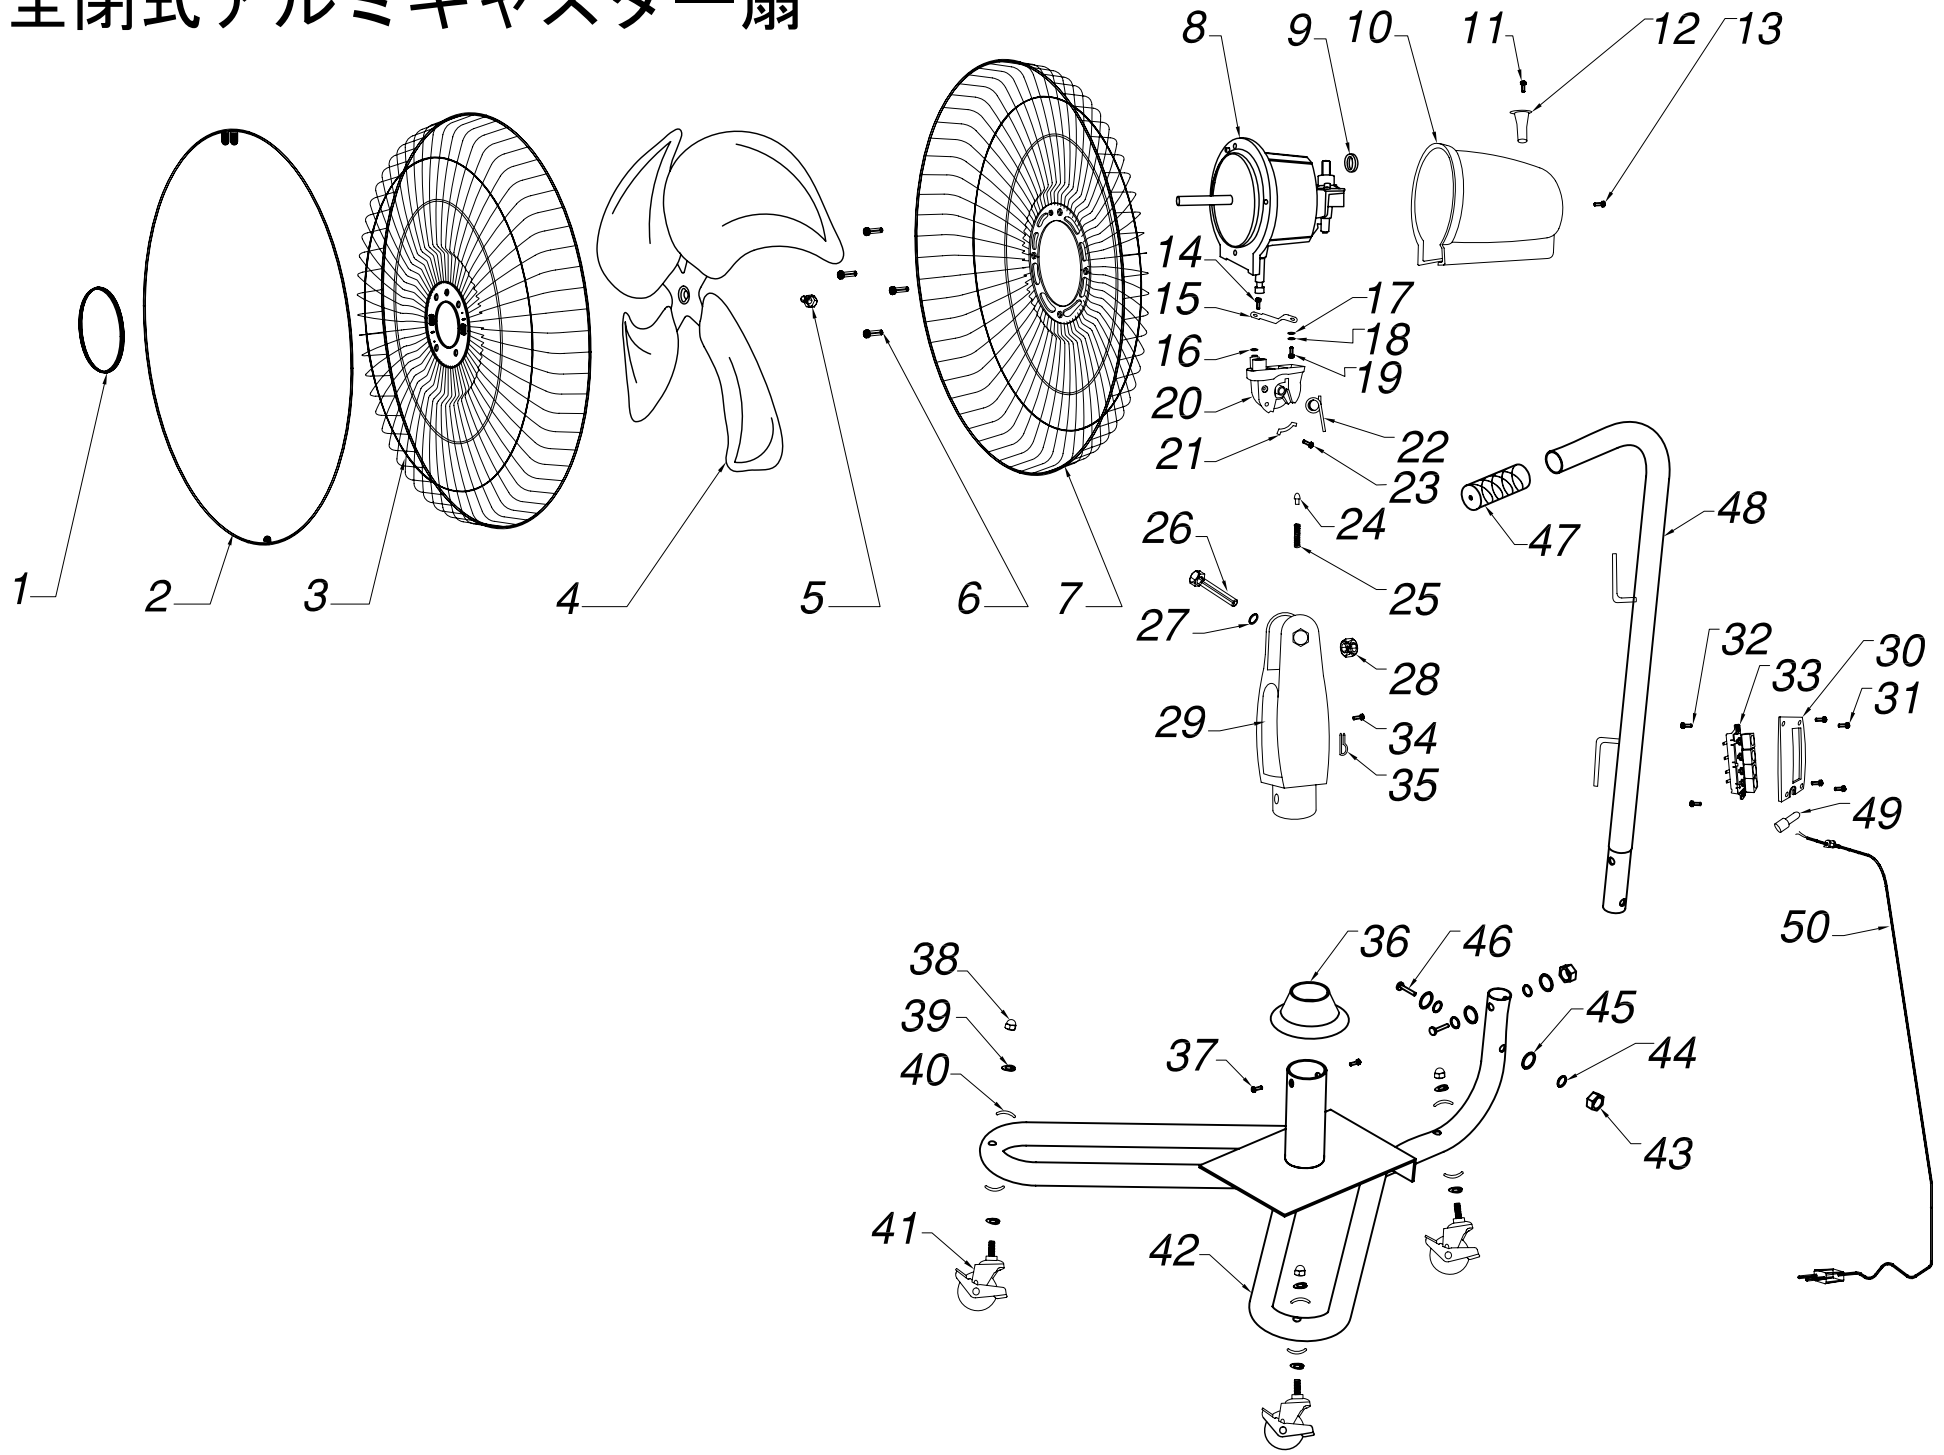

全閉式アルミキャスト一扇

分解図No.	部品名	分解図No.	部品名
1	ガードキャップ	25	首折れ固定ピン部スプリング
2	ガードリング ※留めネジ付き	26	ネックピース固定ボルト
2の一部	ガードリング留めネジ	27	ネックピース固定スプリングワッシャー
3	前ガード	28	ネックピース固定ナット
4,5	羽根 ※固定ネジ付き	29	スイッチボックス
5	羽根固定ネジ	30	スイッチカバー
6	後ガード固定ネジ	31	スイッチカバー固定ネジ
7	後ガード	32	スイッチ固定ネジ
8~35,49,50	ヘッドASSY	33	スイッチ
8,9	モーターASSY	34	コード留め固定ネジ
8の一部	首振りギヤボックス	35	コード留め
8の一部	コンデンサー	36	キャストベースキャップ
9	電源コードブッシュ	37	固定ノブ
10	モーターカバー	38	キャスト用袋ナット
11	首振りツマミ取り付けネジ	39	キャスト用スプリングワッシャー
12	首振りツマミ	40	キャスト用ワッシャー
13	モーターカバー取り付けネジ	41	キャスト
14	首振りステータ本体側ネジ	42	キャストベース
15	首振りステータ	43	ハンドル用ナット
16	首振りステータ本体側ワッシャー	44	ハンドル用スプリングワッシャー
17	首振りステータギヤボックス側ワッシャー	45	ハンドル用ワッシャー
18	首振りステータギヤボックス側ワッシャー	46	ハンドル用ボルト
19	首振りステータギヤボックス側ネジ	47,48	ハンドル ※グリップ付き
20	ネックピース	49	配線接続端子
21	首折れ固定金具	50	電源コード
22	ネックピーススプリング		取扱説明書
23	ネックピース部ネジ		梱包箱
24	首折れ固定ピン		