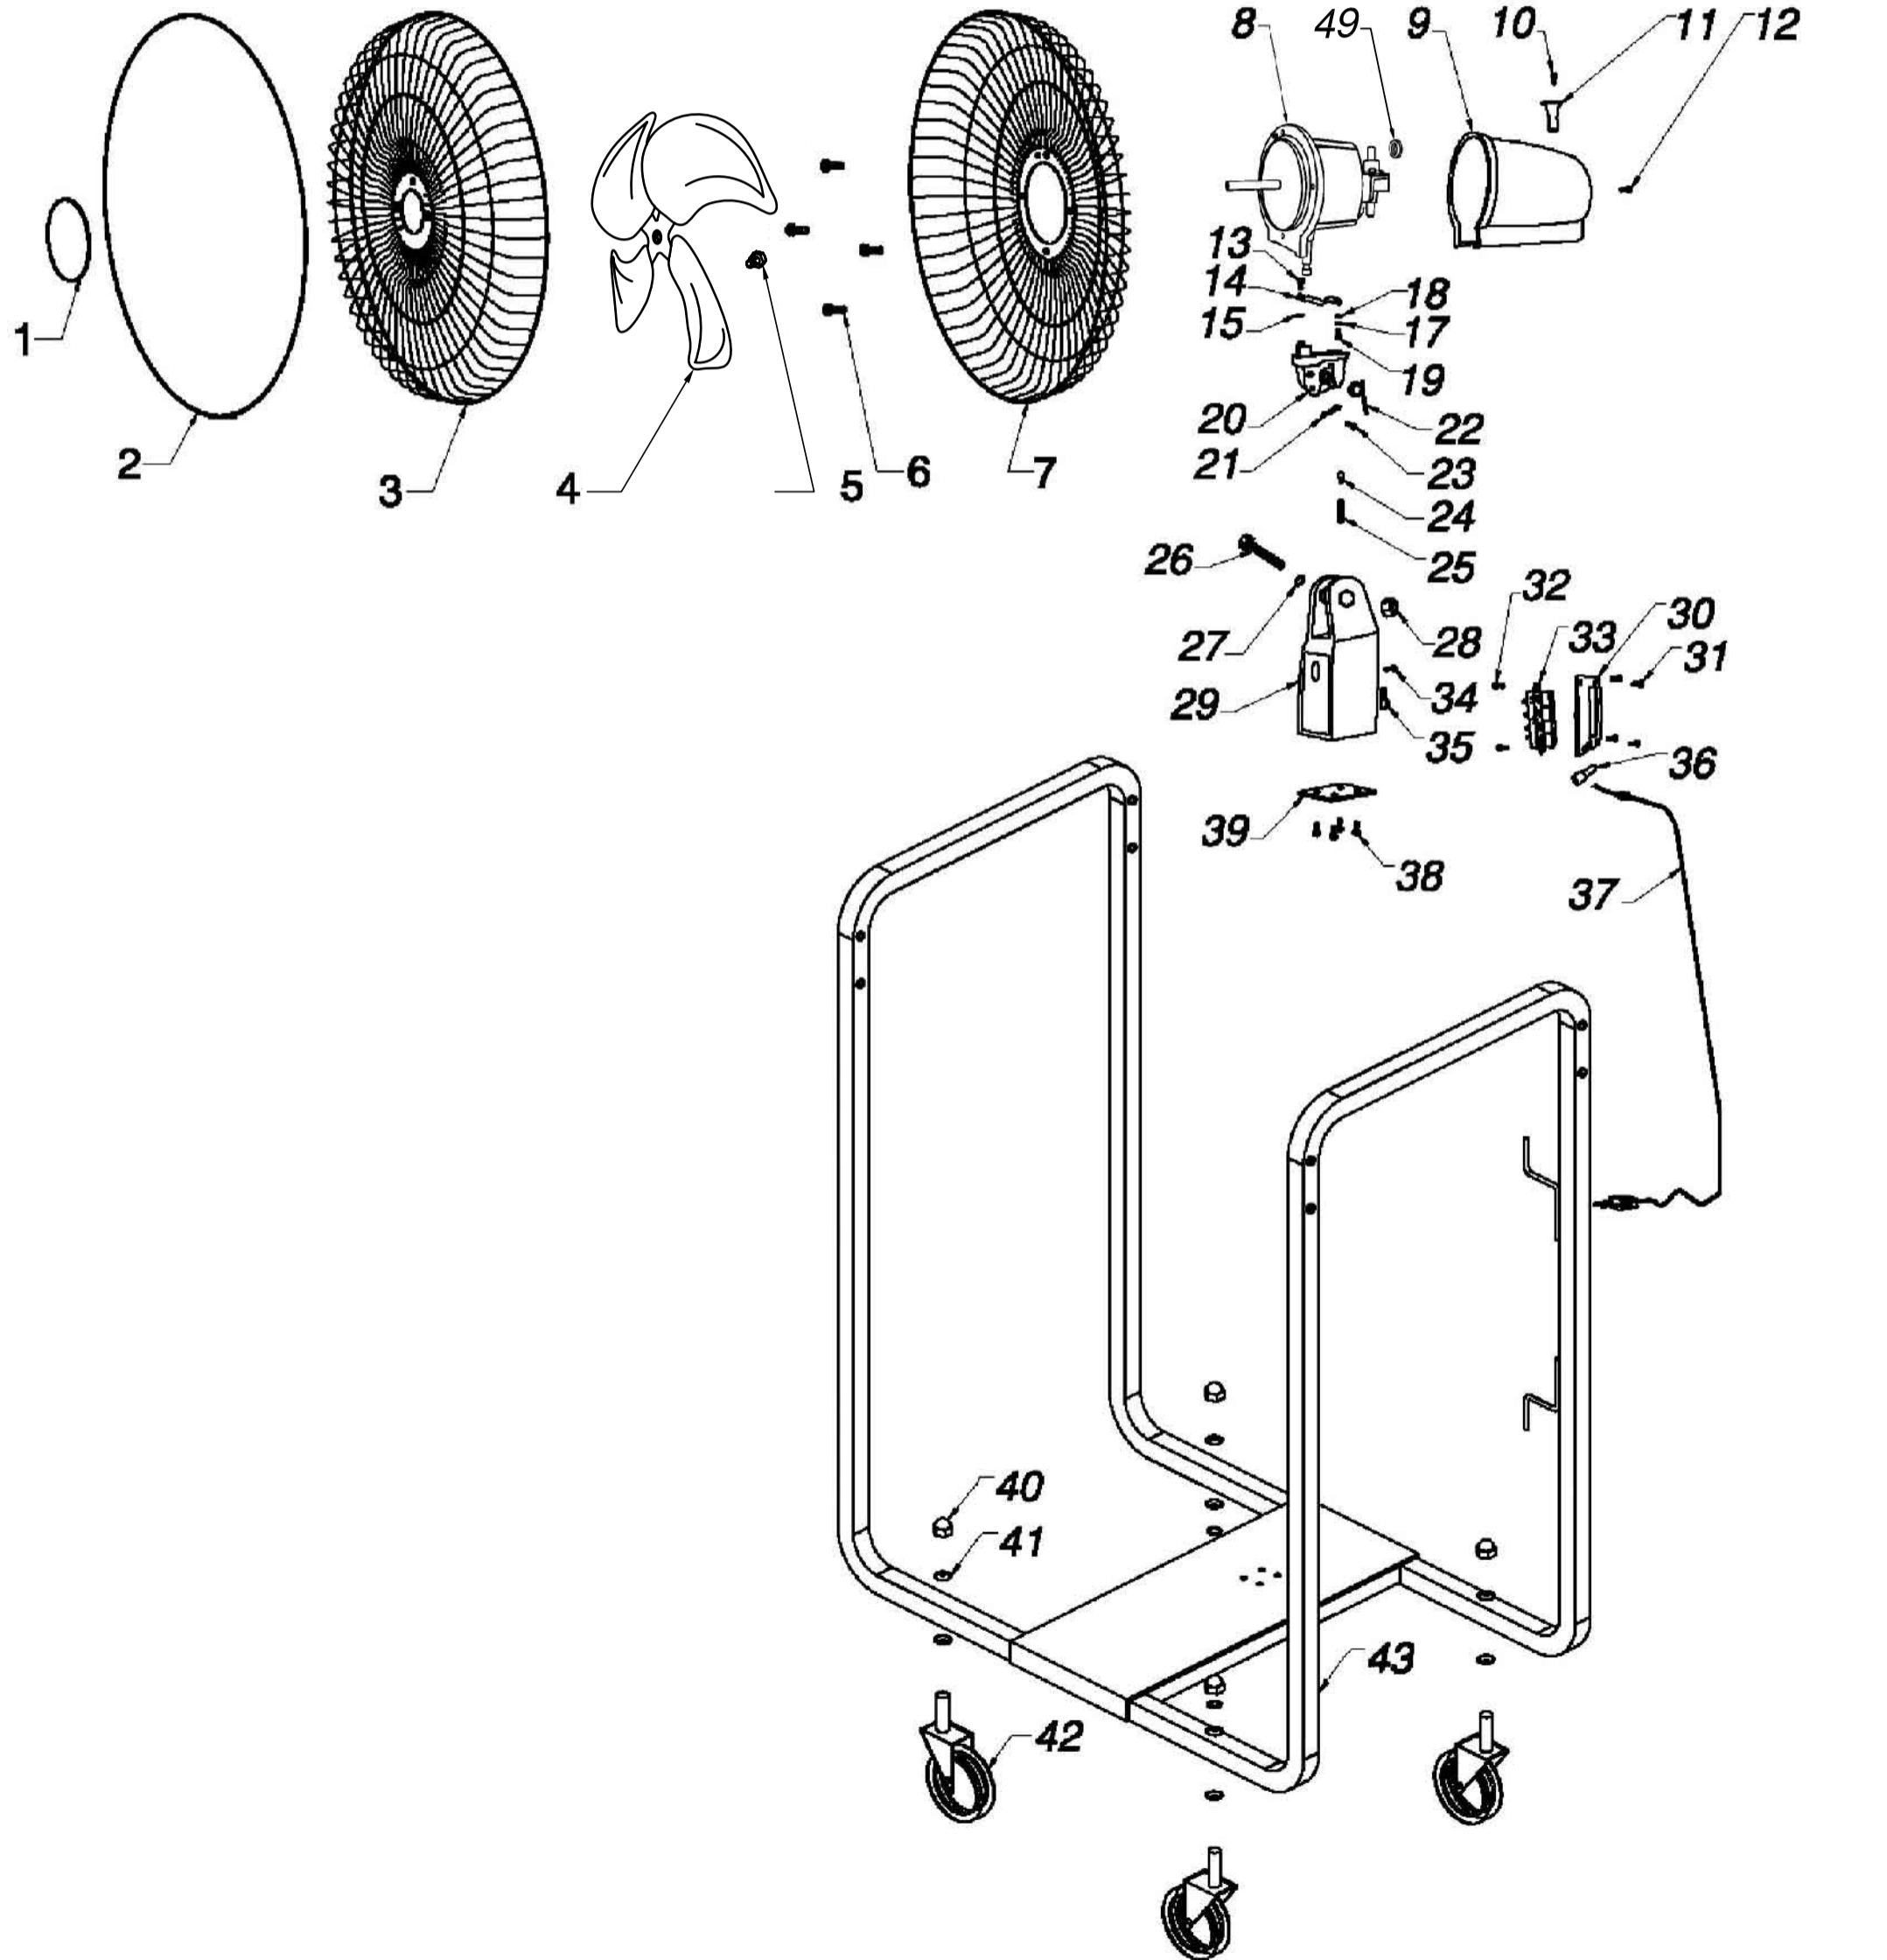

全閉式アルミトレー扇

分解図No.	部品名	分解図No.	部品名
1	ガードキャップ	26	ネックピース固定ボルト
2	ガードリング ※留めネジ付き	27	ネックピース固定スプリングワッシャー
2の一部	ガードリング留めネジ	28	ネックピース固定ナット
3	前ガード	29	スイッチボックス
4,5	羽根 ※固定ネジ付き	30	スイッチカバー
5	羽根固定ネジ	31	スイッチカバー固定ネジ
6	後ガード固定ネジ	32	スイッチ固定ネジ
7	後ガード	33	スイッチ
8~39	ヘッドASSY	34	コード留め固定ネジ
8,49	モーターASSY	35	コード留め
8の一部	首振りギヤボックス	36	配線接続端子
8の一部	コンデンサー	37	電源コード
9	モーターカバー	38	ヘッドASSY固定ネジ
10	首振りツマミ取り付けネジ	39	ヘッドASSY固定プレート
11	首振りツマミ	40	キャスター固定袋ナット
12	モーターカバー取り付けネジ	41	キャスター平ワッシャー
13	首振りステータ本体側ネジ	42	キャスター
14	首振りステータ	43	本体フレーム
15	首振りステータ本体側ワッシャー	44	バー固定袋ナット
17	首振りステータギヤボックス側ワッシャー	45	バー
18	首振りステータギヤボックス側ワッシャー	46	トレイ固定袋ナット
19	首振りステータギヤボックス側ネジ	47	トレイ固定ボルト
20	ネックピース	48	トレイ
21	首折れ固定金具	49	電源コードブッシュ
22	ネックピーススプリング		取扱説明書
23	ネックピース部ネジ		梱包箱
24	首折れ固定ピン		
25	首折れ固定ピン部スプリング		