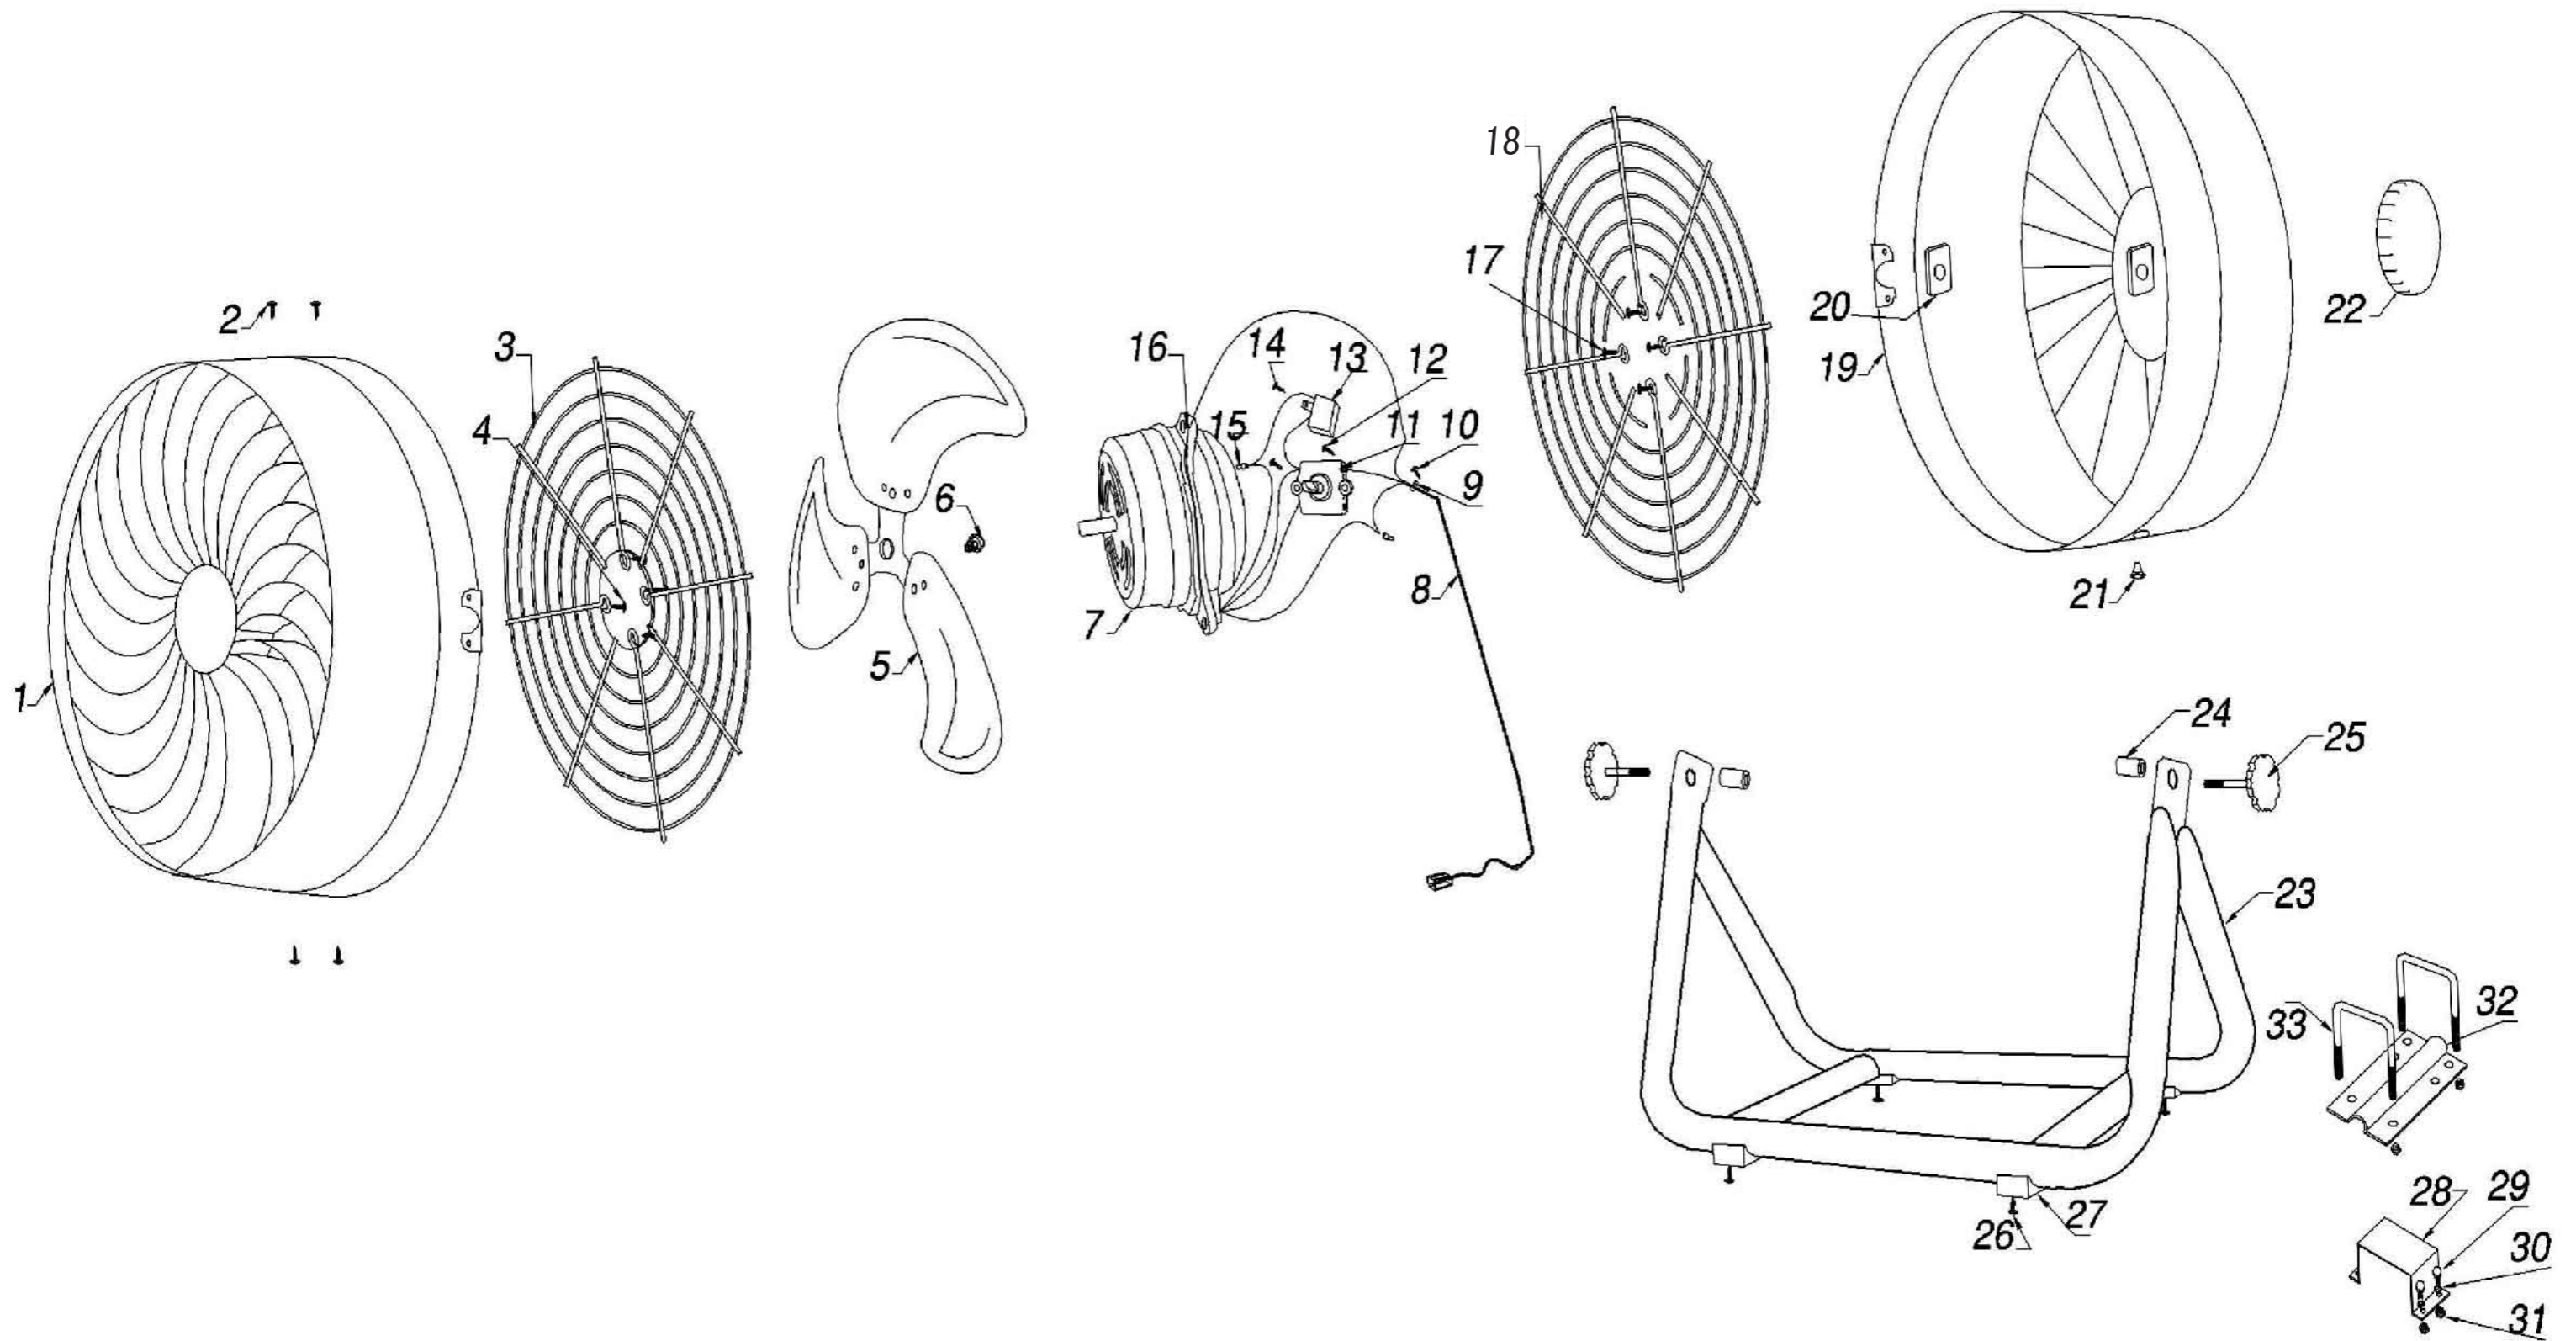

CV-3510/3520

分解図No.	部品名	分解図No.	部品名
1	前ガード	19	後ガード
2	ガード固定ネジ	20	角度固定ノブ受け
3	前ガードネット	21	電源コードブッシュ
4	前ガードネット固定ネジ	22	運転スイッチツマミ
5,6	送風ファン ※固定ネジ付き	23	スタンド
6	送風ファン固定ネジ	24	スペーサー
7	モーター	25	角度固定ノブ
8	電源コード	26	ゴム脚固定ネジ
9	電源コード留めバンド	27	ゴム脚
10	電源コード固定ネジ	28	設置金具(角)
11	スイッチ	29	ボルト
12	スイッチ固定ネジ	30	スプリングワッシャー
13	コンデンサー	31	ナット
14	コンデンサー固定ネジ	32	設置金具(丸)
15	配線接続端子	33	設置金具(U)
16	アース留めキクワッシャー		取扱説明書
17	後ガードネット固定ネジ		外箱
18	後ガードネット		