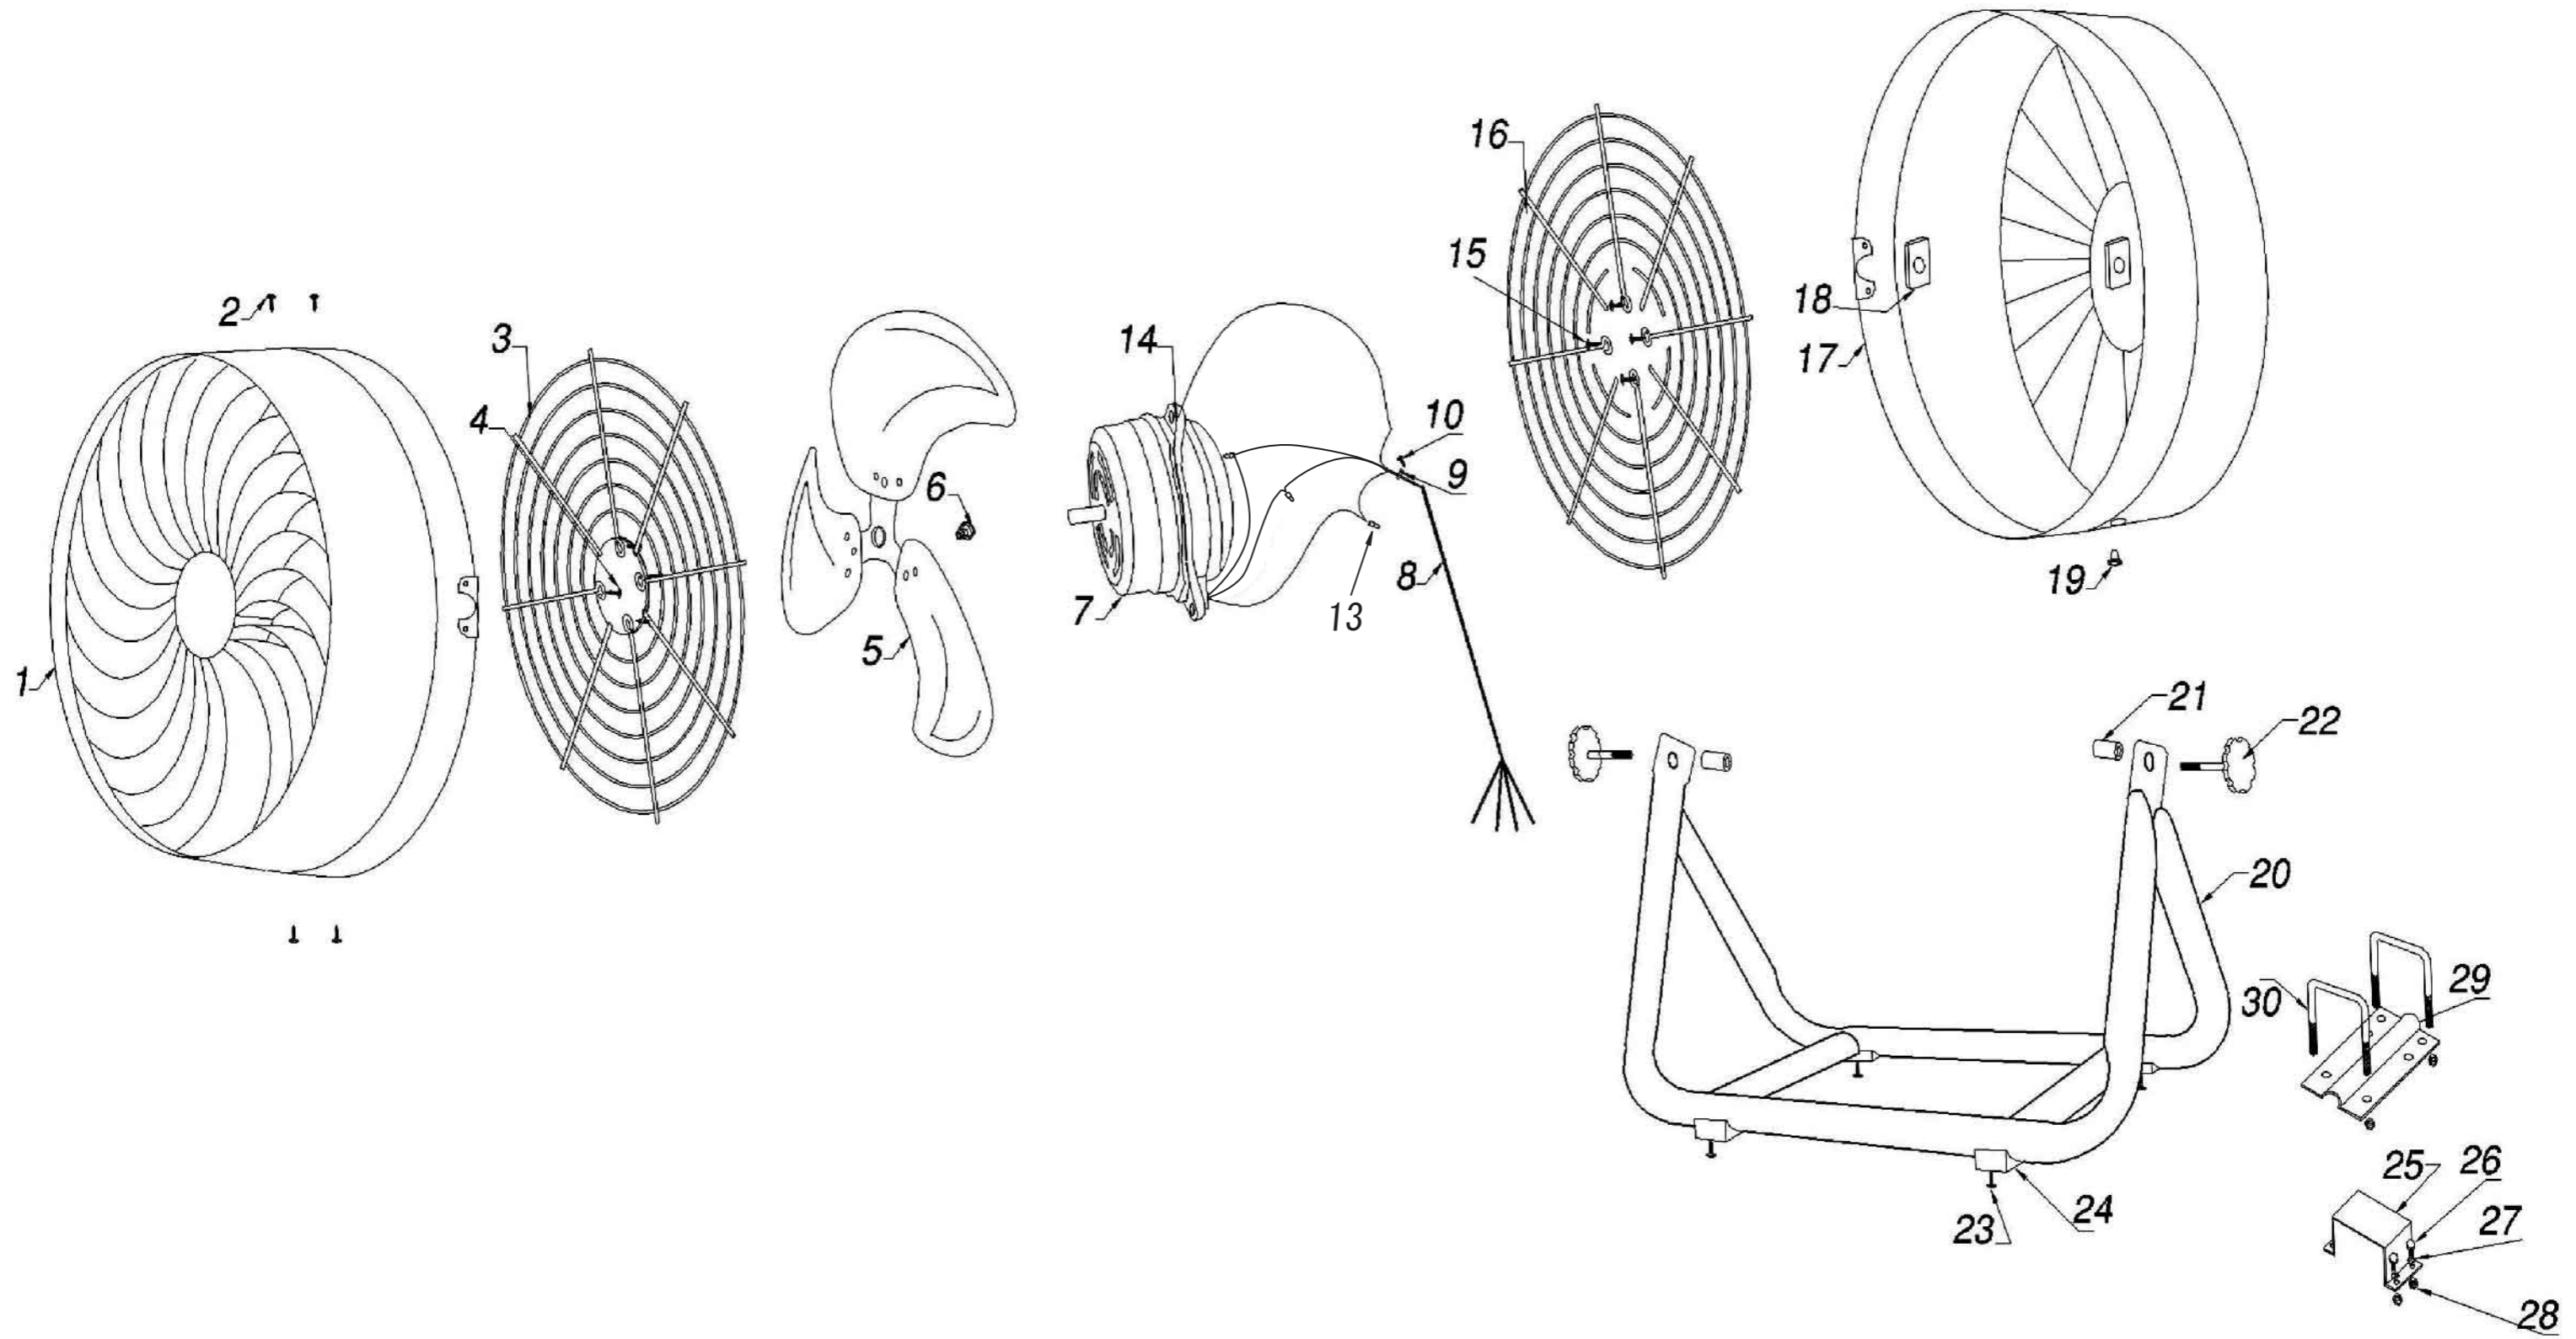

CV-3530

分解図No.	部品名	分解図No.	部品名
1	前ガード	18	角度固定ノブ受け
2	ガード固定ネジ	19	電源コードブッシュ
3	前ガードネット	20	スタンド
4	前ガードネット固定ネジ	21	スペーサー
5,6	送風ファン ※固定ネジ付き	22	角度固定ノブ
6	送風ファン固定ネジ	23	ゴム脚固定ネジ
7	モーター	24	ゴム脚
8	電源コード	25	設置金具(角)
9	電源コード留めバンド	26	ボルト
10	電源コード固定ネジ	27	スプリングワッシャー
13	配線接続端子	28	ナット
14	アース留めキクワッシャー	29	設置金具(丸)
15	後ガードネット固定ネジ	30	設置金具(U)
16	後ガードネット		取扱説明書
17	後ガード		外箱