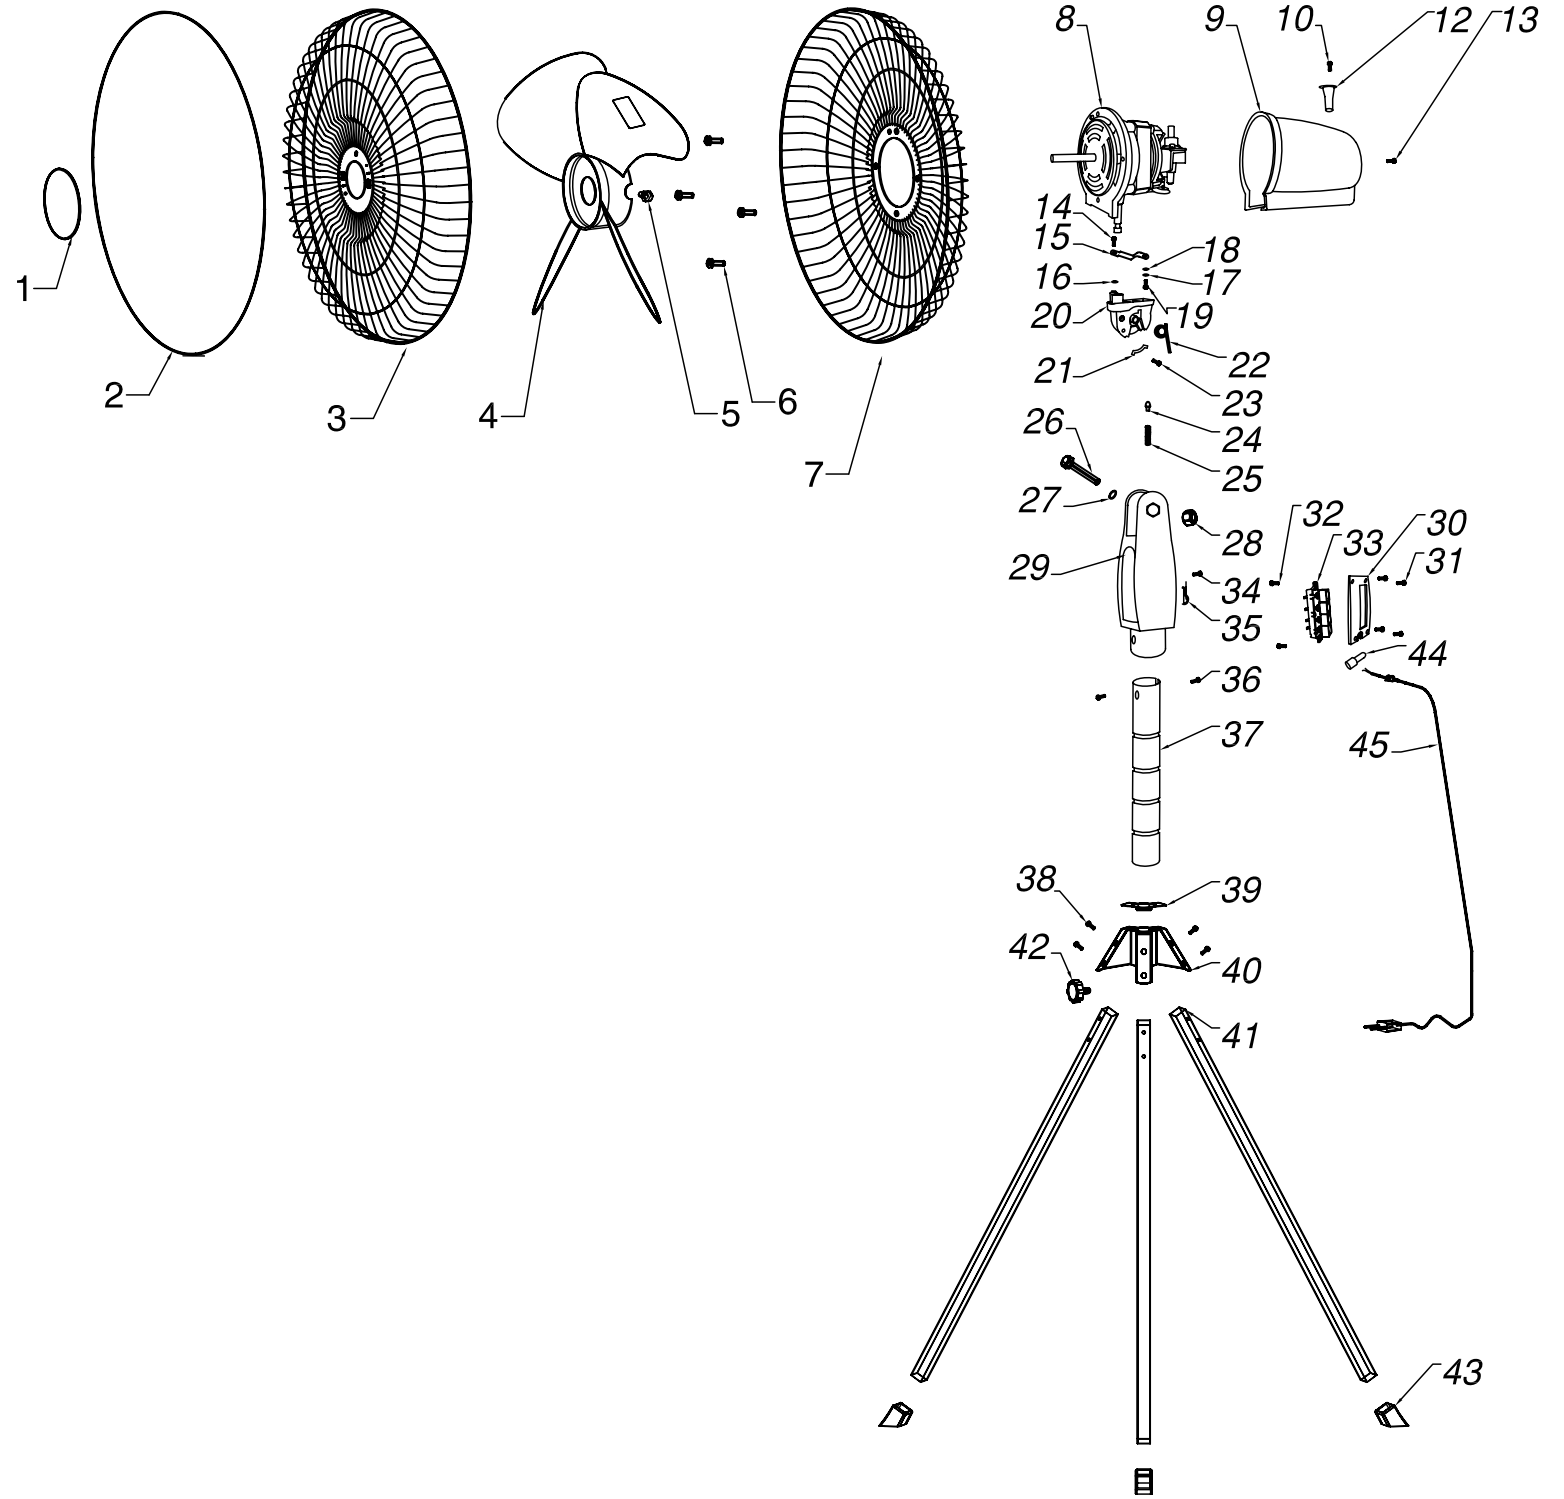

開放式スタンド扇

OPF-45S

分解図No.	部品名	分解図No.	部品名
1	ガードキャップ	23	ネックピース部ネジ
2	ガードリング ※留めネジ付き	24	首折れ固定ピン
2の一部	ガードリング留めネジ	25	首折れ固定ピン部スプリング
3	前ガード	26	ネックピース固定ボルト
4,5	羽根 ※固定ネジ付き	27	ネックピース固定スプリングワッシャー
5	羽根固定ネジ	28	ネックピース固定ナット
6	後ガード固定ネジ	29	スイッチボックス
7	後ガード	30	スイッチカバー
8~35,44,45	ヘッドASSY	31	スイッチカバー固定ネジ
8	モーターASSY	32	スイッチ固定ネジ
8の一部	首振りギヤボックス	33	スイッチ
8の一部	コンデンサー	34	コード留め固定ネジ
9	モーターカバー	35	コード留め
10	首振りツマミ取り付けネジ	36	ヘッドASSY留めネジ
12	首振りツマミ	37	スライドパイプ
13	モーターカバー取り付けネジ	38	三脚留めネジ
14	首振リステア本体側ネジ	39	三脚留め具キャップ
15	首振リステア	40	三脚留め具
16	首振リステア本体側ワッシャー	41,43	三脚 ※脚ゴム付き
17	首振リステアギヤボックス側ワッシャー	42	高さ調整ノブ
18	首振リステアギヤボックス側ワッシャー	43	脚ゴム
19	首振リステアギヤボックス側ネジ	44	配線接続端子
20	ネックピース	45	電源コード
21	首折れ固定金具		取扱説明書
22	ネックピーススプリング		梱包箱