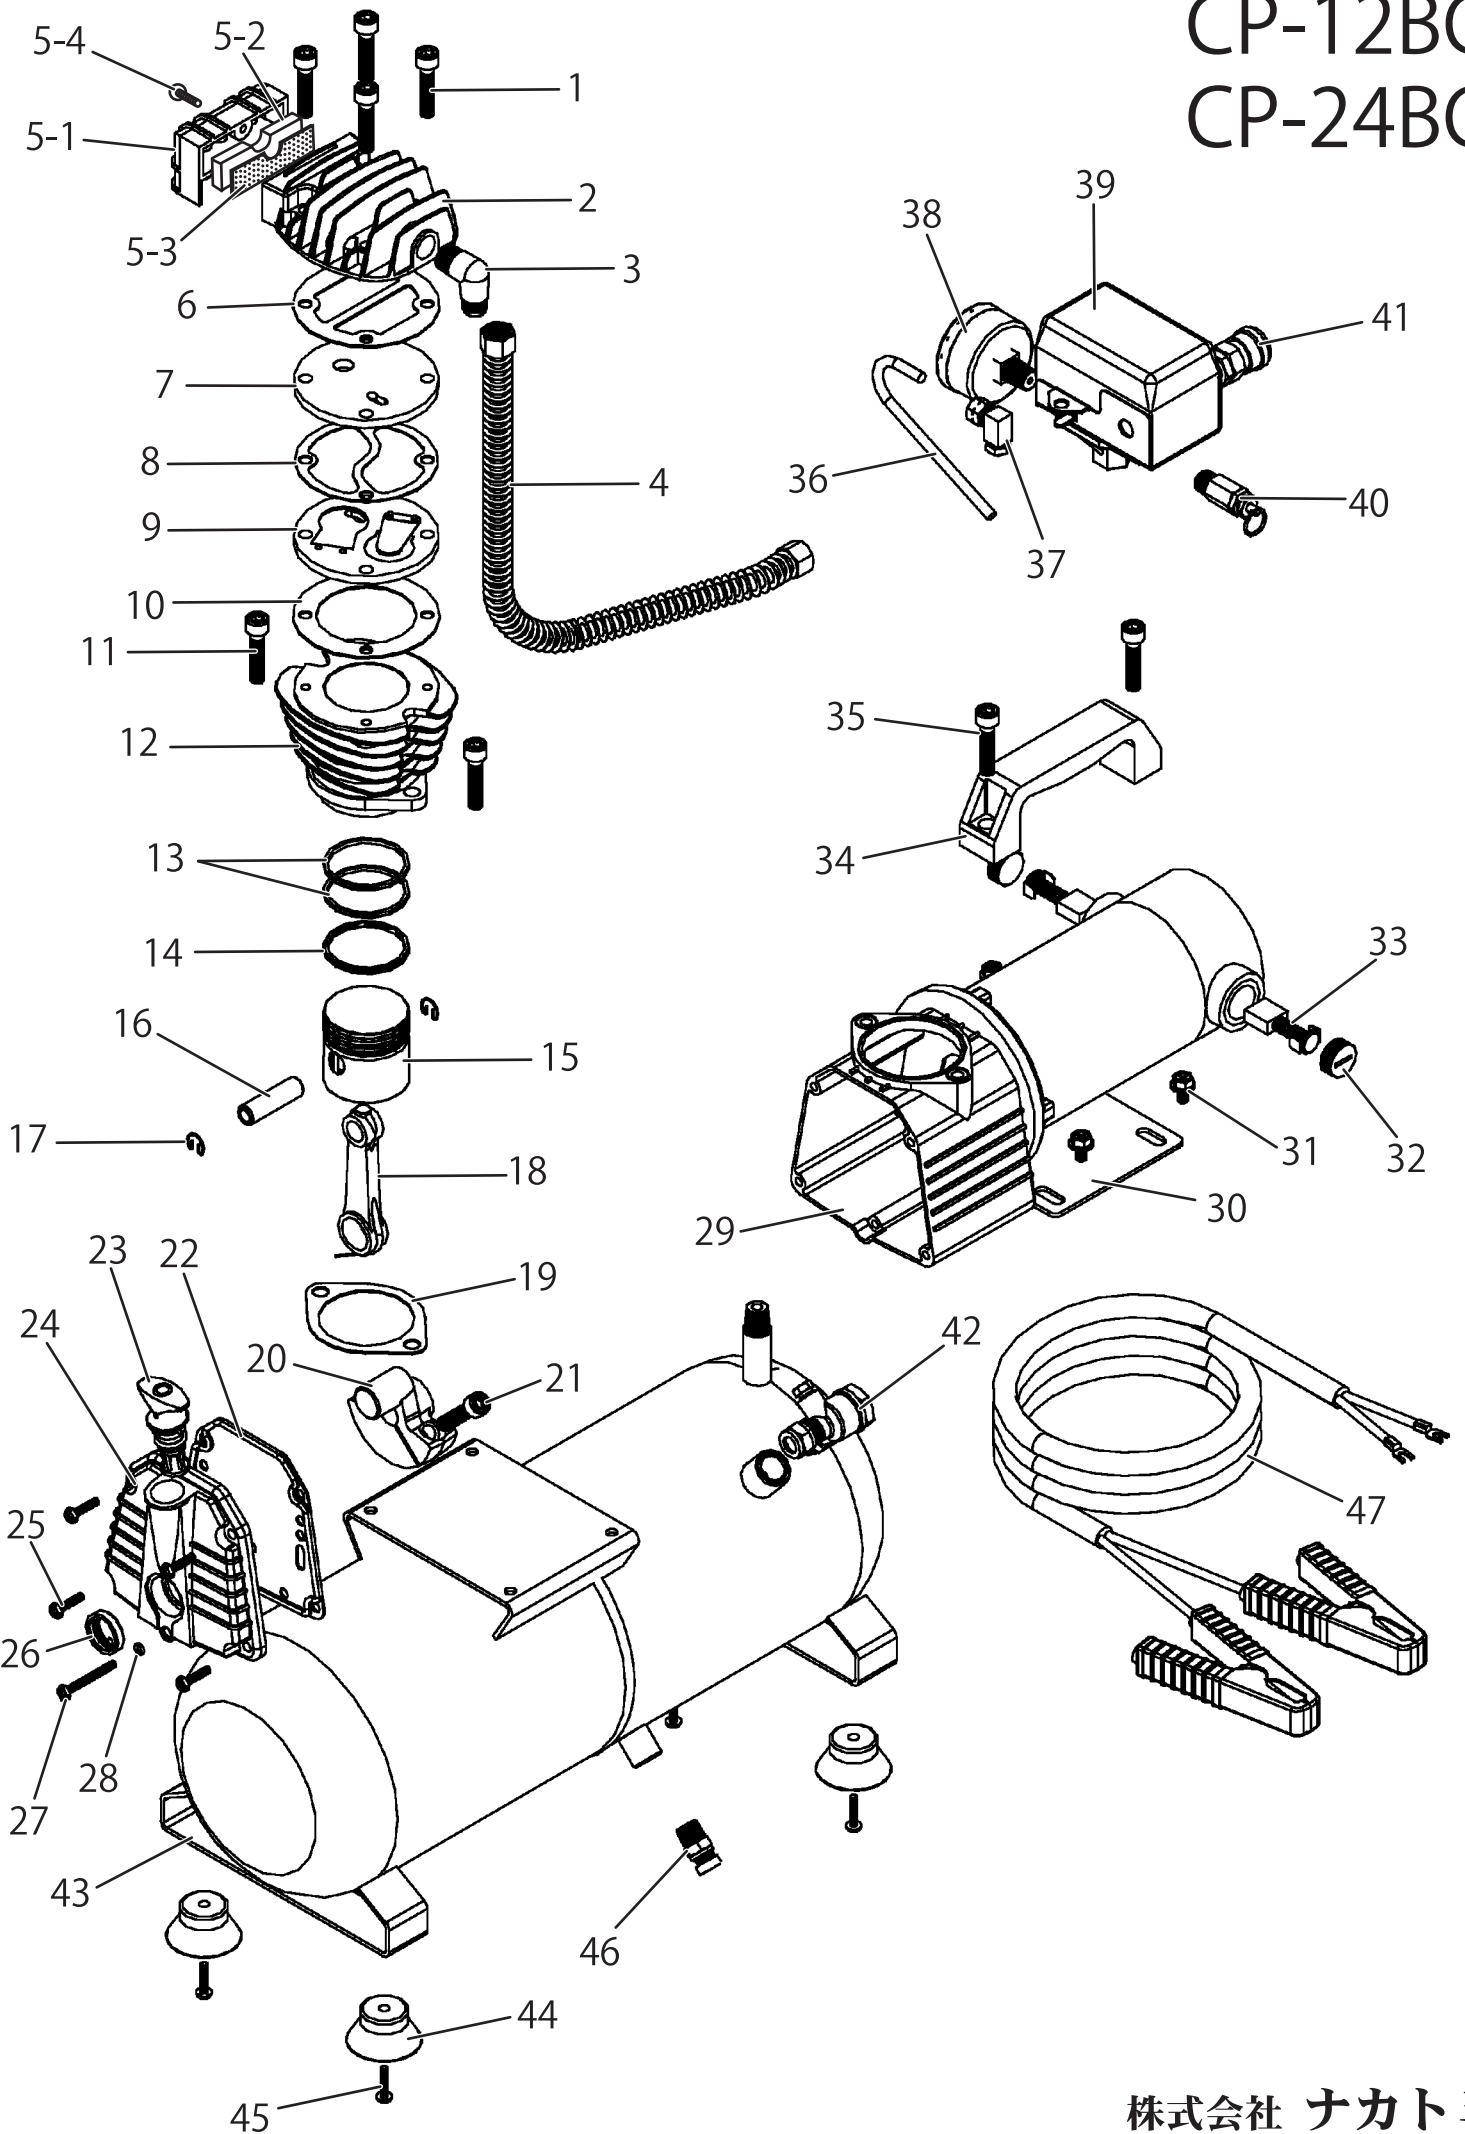

CP-12BC CP-24BC

商品型番:CP-12BC/24BC

分解図No.	部品名
1	六角穴付きボルト
2	シリンダーヘッド
3	エルボ
4	吐出管
5-1	消音器
5-2	エアーフィルター
5-3	エアーフィルターベースプレート
5-4	ネジ
6	シリンダー用ガスケットA
7	弁シートA
8	シリンダー用ガスケットB
9	弁シートB
10	シリンダー用ガスケットC
11	六角穴付きボルト
12	シリンダー
13	ピストンリングA
14	ピストンリングB
15	ピストン
16	ピストンピン
17	ピストンピンクリップ
18	コンロッド
19	シリンダー用ガスケットD
20	クランクシャフト
21	ボルト
22	オイルタンクカバー用パッキン
23	オイル注入口キャップ ※Oリング付き
24	オイルタンクカバー
25	ネジ
26	オイル点検窓
27	オイルドレンネジ
28	Oリング
29,30	12V用モーターASSY ※オイルタンク付き
29,30	24V用モーターASSY ※オイルタンク付き
30の一部	ブラシホルダー (2個組み)
31	ボルト
32	ブラシキャップ (2個組み)
33	カーボンブラシ (2個組み)
34	取っ手
35	六角穴付きボルト
36	エアー抜きパイプ
37	エアー抜きバルブ
38	圧力計
39,37	圧力スイッチ ※エアー抜きバルブ付き
40	安全弁
41	1/4インチソケット
42	チェックバルブ
43	エアータンク
44	ゴム足
45	ネジ
46	ドレンネジ

商品型番:CP-12BC/24BC

分解図No.	部品名
47	クリップ付き電線
	コンプレッサーオイル
	取扱説明書
	梱包箱