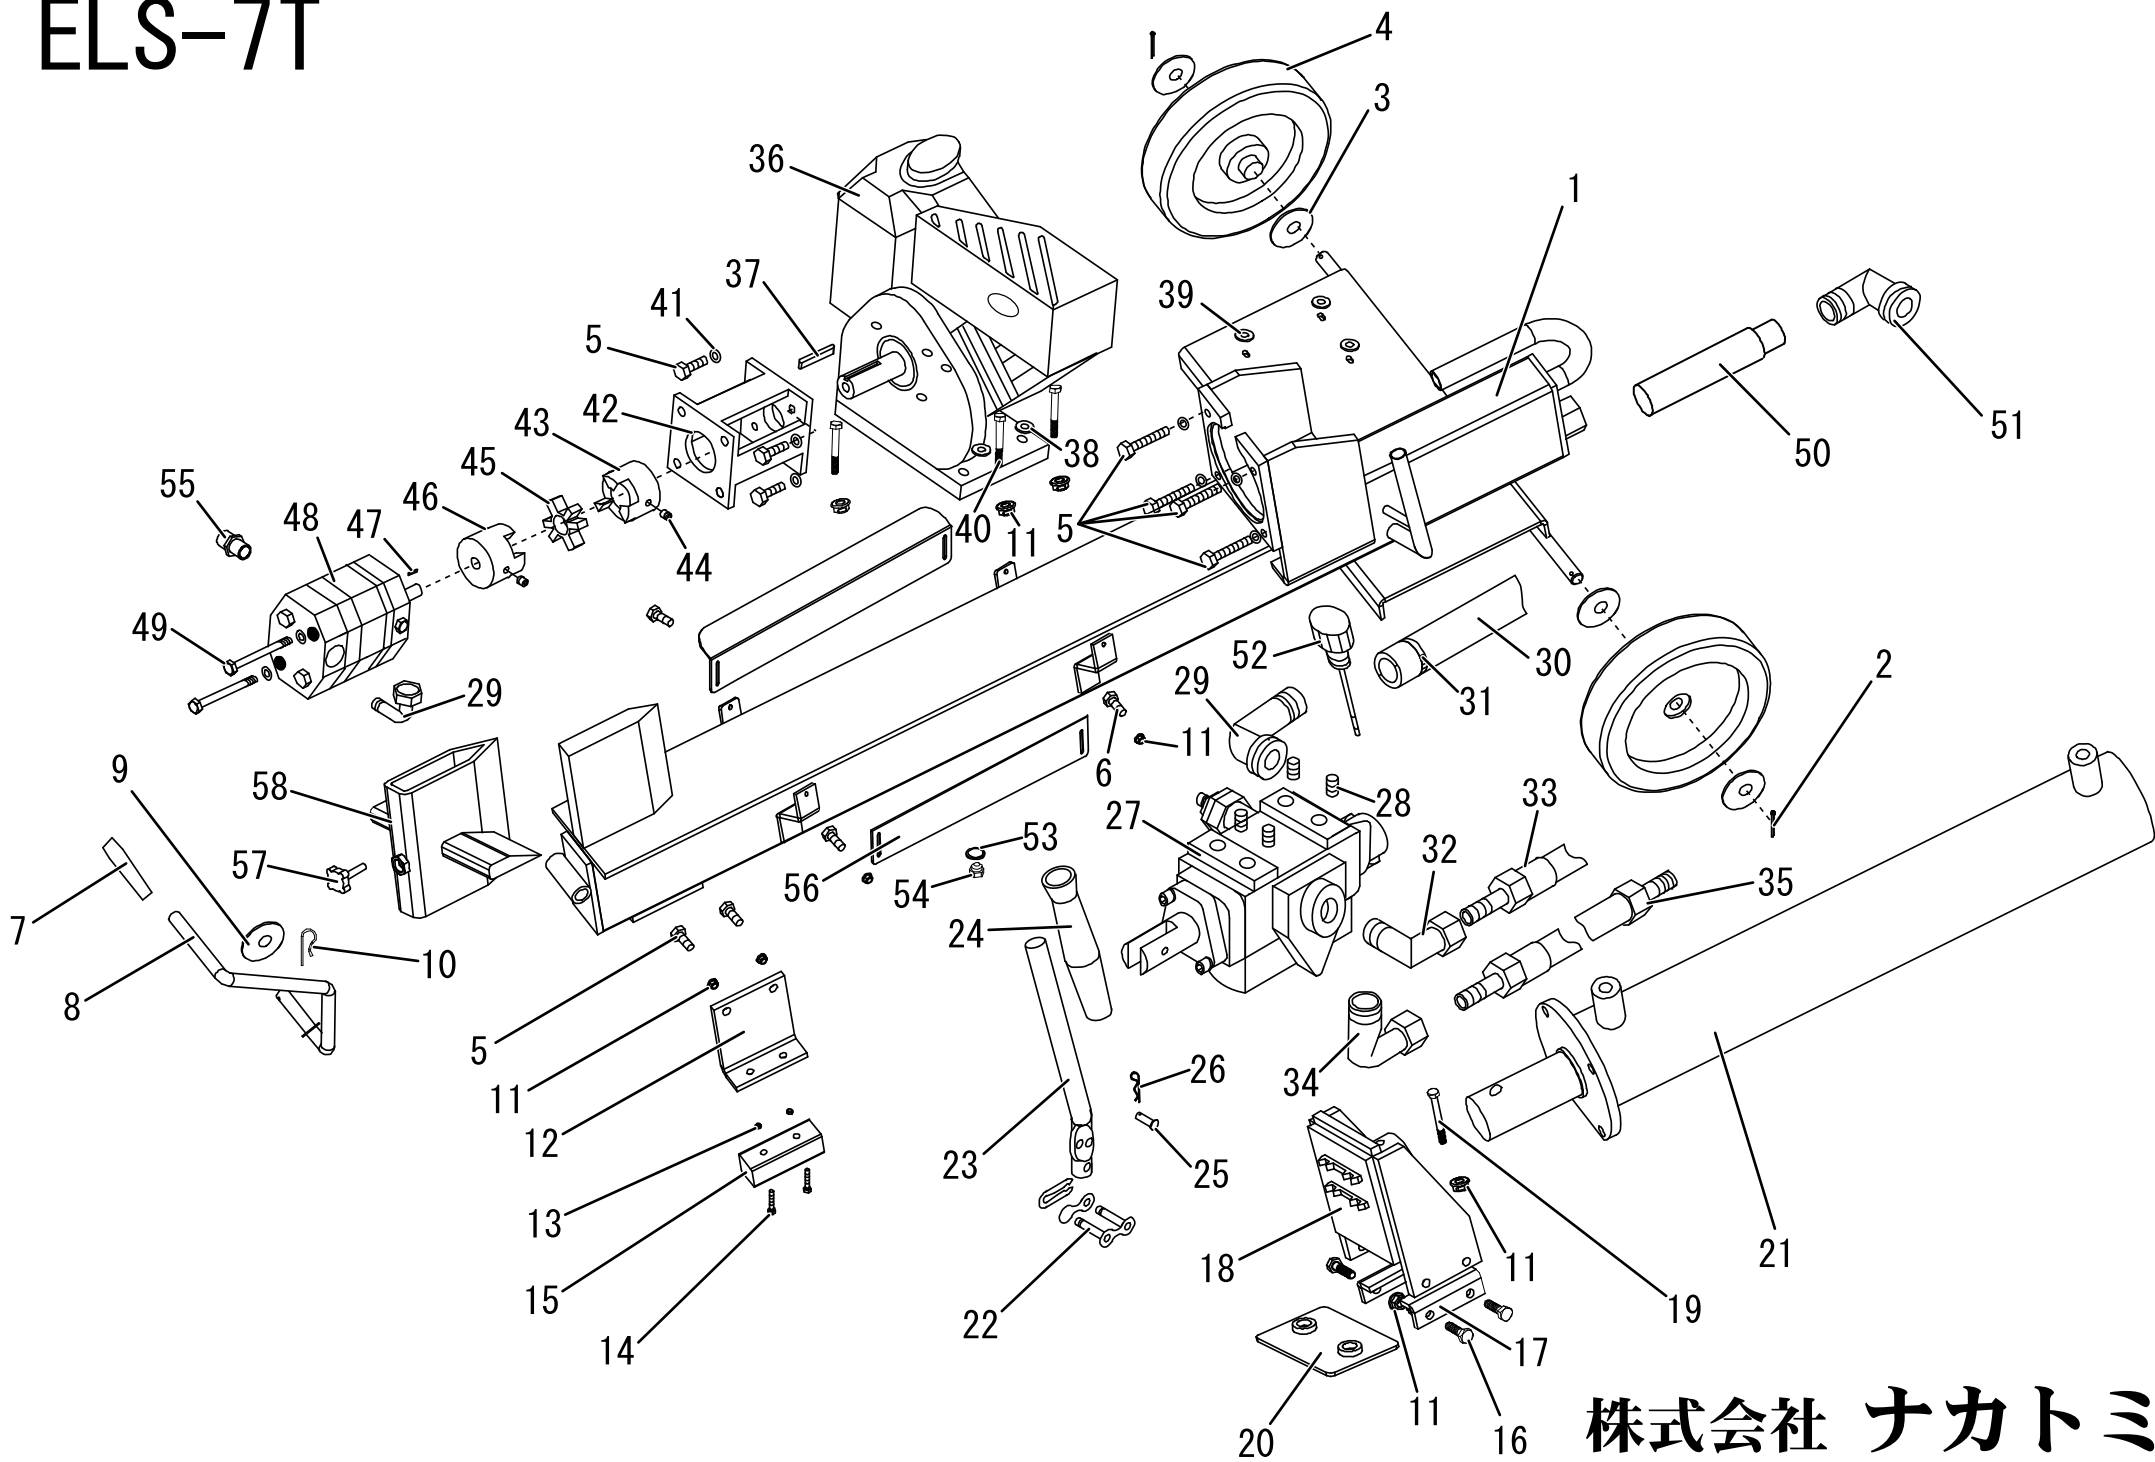

## 商品型番:ELS-7T 本体

分解図No.	部品名
1	本体ベース
2	割りピン
3	ワッシャー
4	タイヤ
5	ボルト
6	ボルト
7	移動用ハンドルグリップ
8	移動用ハンドル
9	ワッシャー
10	移動用ハンドル止めピン
11	ナット
12	脚
13	ナット
14	ネジ
15	脚ゴム
16	ボルト
17	プッシャー押さえ
18	プッシャー
19	ボルト
20	スライドパット
21	油圧シリンダー
22	操作レバー固定金具セット
23	操作レバー
24	操作レバーグリップ
25	操作レバージョイントバー
26	操作レバー止めピン
27	切り替えバルブ
28	セットスクリュー
29	エルボ
30	耐油ホース(長)
30	耐油ホース(短)
31	耐油ホース用バンド
32	エルボ
33	耐圧ゴム管A
34	エルボ
35	耐圧ゴム管B
36	エンジンASSY
37	エンジン用キー
38	ワッシャー
39	ゴムワッシャー
40	ボルト
41	スプリングワッシャー
42	ポンプブラケット
43	エンジン側スプロケット
44	セットスクリュー
45	ドライブクッション
46	オイルポンプ側スプロケット
47	オイルポンプ用キー
48	オイルポンプ
49	ボルト

## 商品型番:ELS-7T 本体

分解図No.	部品名
50	油圧オイルフィルター
51	エルボ
52	オイルゲージ付きキャップ
-	オイルキャップ
53	ドレンネジ用パッキン
54	油圧オールドレンネジ
55	ニップル
56	ガード
57	四分割カッター固定ネジ
58	四分割カッター
	プラグレンチ
	取り扱い説明書
	梱包箱

## 商品型番:ELS-7T エンジン

分解図No.	部品名
1	クランクケース
2,3	エンジンオイルドレンボルト ※パッキン付き
4	ベアリング
5	オイルシール
6	ガバナ用シャフトセット
9	ガバナASSY
10	コンロッドASSY
11A	クランクシャフト
11B	フライホイール側クランクシャフトキー
12	ピストンピンクリップ
13	ピストンピン
14	ピストン
15	ピストンリングセット
16	クランクケースカバー用ガスケット
17	ベアリング
18	ダウエルピン
21	ゲージ付きエンジンオイルキャップ ※パッキン付き
0	エンジンオイルキャップ ※パッキン付き
22	クランクケースカバー
23	オイルシール
24	ボルト
25	カムシャフトASSY
26	タペット
27	バルブプッシュロッド
28	バルブプッシュロッドガイドプレート
29	バルブロッカーアームASSY
33	排気バルブ
34	吸気バルブ
35	ダウエルピン
36	シリンダーヘッド用ガスケット
37	スパークプラグ
38	両ネジボルト
39	シリンダーヘッドASSY
40	両ネジボルト
41	エンジンカバー
42	ボルト
43	バルブ用スプリング
44,46	排気バルブ用スプリングリテーナーセット
45	吸気バルブ用スプリングリテーナー
47	ゴム管
48	シリンダーヘッドカバー用ガスケット
49	シリンダーヘッドカバー
50	ボルト
51	マフラー用ガスケット
52	ナット
53	マフラーASSY
54~56	ガバナアーム
57	ガバナスプリング
58	リターンスプリング
59	ガバナロッド

## 商品型番:ELS-7T エンジン

分解図No.	部品名
60	スロットルレバーASSY
61	キャブレターシート用ガスケット
62	キャブレターシート
63	キャブレター用ガスケット
64	キャブレターASSY
65	エアーフィルター用ガスケット
66A	フィルターカバー固定ネジ
66B	フィルターキャップ
66C	フィルターカバー
66D	スポンジフィルター
66E	エアーフィルターベース
66F	エアーフィルター固定ベースセット
67	ナット
68	ボルト
69	イグナイター
70	フライホイール
71	ファン
72	スターティングラチェットリール
73	ナット
74	ボルト
75	ファンカバー
76	リコイルスターターASSY
78	ボルト
79	ボルト
80	サイドプレート
81	エンジンスイッチ ※配線付き
82	ダイオード
83	燃料チューブクリップ
84	燃料チューブ
87	ボルト
88	ナット
89,85,86	燃料タンク
90	燃料フィルター
91	燃料タンクキャップ
92	ボルト
93	エンジンオイル検知器
	ポンプ側クランクシャフトキー