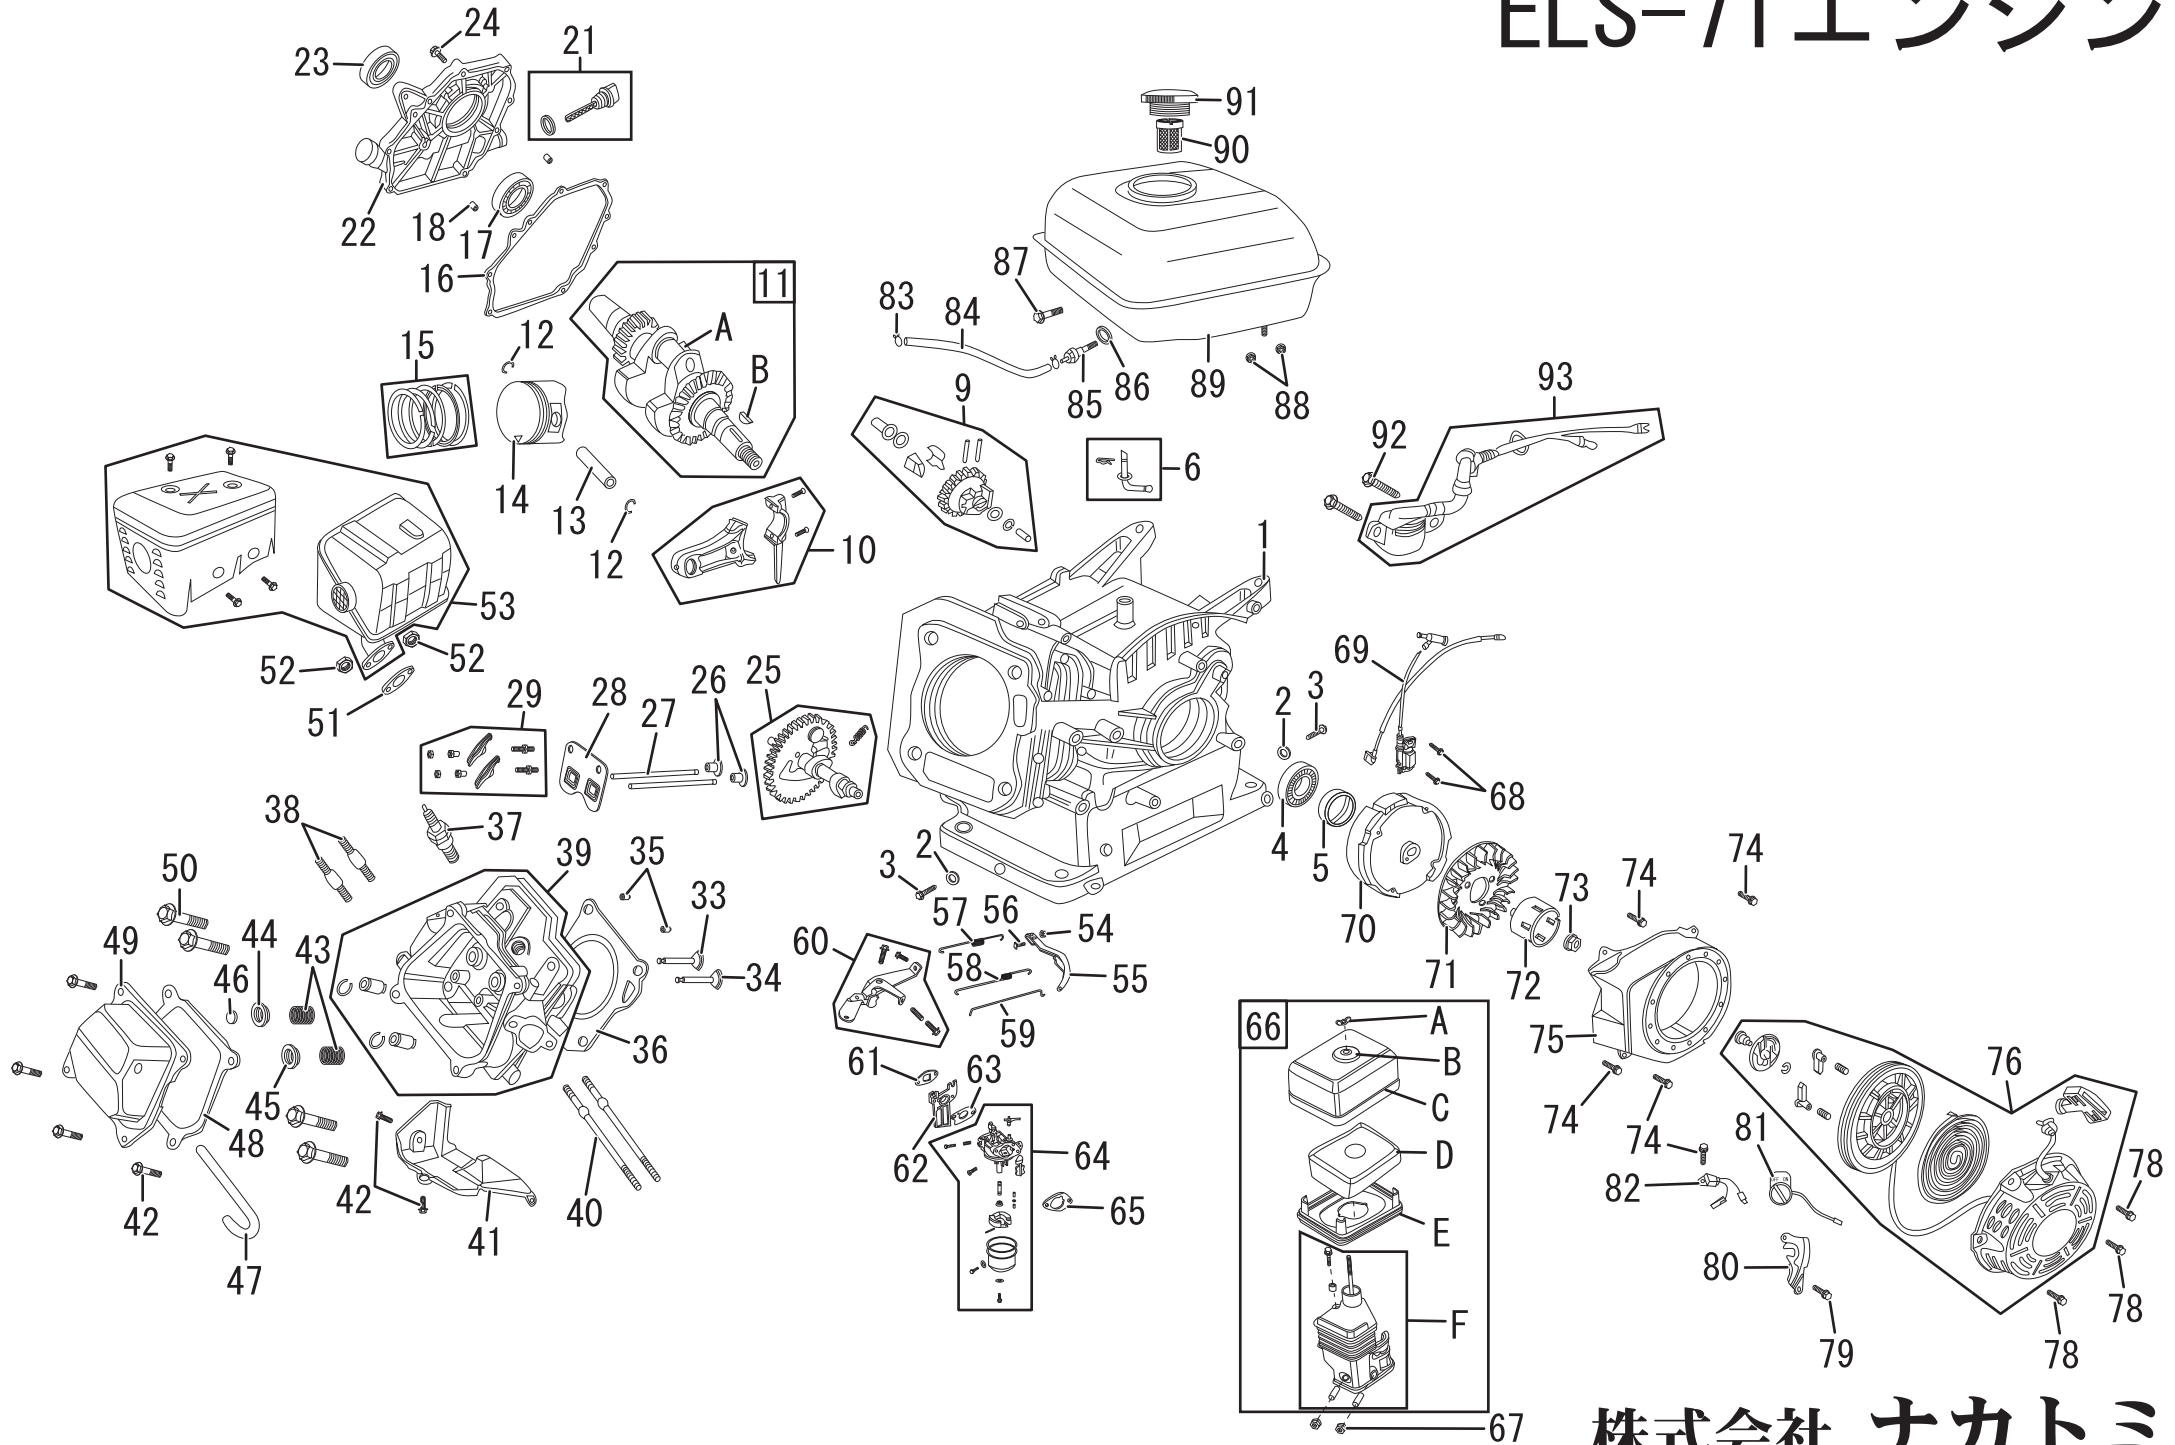

## 商品型番:ELS-7T 本体

分解図No.	部品名
1	本体ベース
2	割りピン
3	ワッシャー
4	タイヤ
5	ボルト
6	ボルト
7	移動用ハンドルグリップ
8	移動用ハンドル
9	ワッシャー
10	移動用ハンドル止めピン
11	ナット
12	脚
13	ナット
14	ネジ
15	脚ゴム
16	ボルト
17	プッシャー押さえ
18	プッシャー
19	ボルト
20	スライドパット
21	油圧シリンダー
22	操作レバー固定金具セット
23	操作レバー
24	操作レバーグリップ
25	操作レバージョイントバー
26	操作レバー止めピン
27	切り替えバルブ
28	セットスクリュー
29	エルボ
30	耐油ホース(長)
30	耐油ホース(短)
31	耐油ホース用バンド
32	エルボ
33	耐圧ゴム管A
34	エルボ
35	耐圧ゴム管B
36	エンジンASSY
37	エンジン用キー
38	ワッシャー
39	ゴムワッシャー
40	ボルト
41	スプリングワッシャー
42	ポンプブラケット
43	エンジン側スプロケット
44	セットスクリュー
45	ドライブクッション
46	オイルポンプ側スプロケット
47	オイルポンプ用キー
48	オイルポンプ
49	ボルト

## 商品型番:ELS-7T 本体

分解図No.	部品名
50	油圧オイルフィルター
51	エルボ
52	オイルゲージ付きキャップ
-	オイルキャップ
53	ドレンネジ用パッキン
54	油圧オールドレンネジ
55	ニップル
56	ガード
57	四分割カッター固定ネジ
58	四分割カッター
	プラグレンチ
	取り扱い説明書
	梱包箱

## 商品型番:ELS-7T エンジン

分解図No.	部品名
1	クランクケース
2,3	エンジンオイルドレンボルト ※パッキン付き
4	ベアリング
5	オイルシール
6	ガバナ用シャフトセット
9	ガバナASSY
10	コンロッドASSY
11A	クランクシャフト
11B	フライホイール側クランクシャフトキー
12	ピストンピンクリップ
13	ピストンピン
14	ピストン
15	ピストンリングセット
16	クランクケースカバー用ガスケット
17	ベアリング
18	ダウエルピン
21	ゲージ付きエンジンオイルキャップ ※パッキン付き
0	エンジンオイルキャップ ※パッキン付き
22	クランクケースカバー
23	オイルシール
24	ボルト
25	カムシャフトASSY
26	タペット
27	バルブプッシュロッド
28	バルブプッシュロッドガイドプレート
29	バルブロッカーアームASSY
33	排気バルブ
34	吸気バルブ
35	ダウエルピン
36	シリンダーヘッド用ガスケット
37	スパークプラグ
38	両ネジボルト
39	シリンダーヘッドASSY
40	両ネジボルト
41	エンジンカバー
42	ボルト
43	バルブ用スプリング
44,46	排気バルブ用スプリングリテーナーセット
45	吸気バルブ用スプリングリテーナー
47	ゴム管
48	シリンダーヘッドカバー用ガスケット
49	シリンダーヘッドカバー
50	ボルト
51	マフラー用ガスケット
52	ナット
53	マフラーASSY
54~56	ガバナアーム
57	ガバナスプリング
58	リターンスプリング
59	ガバナロッド

## 商品型番:ELS-7T エンジン

分解図No.	部品名
60	スロットルレバーASSY
61	キャブレターシート用ガスケット
62	キャブレターシート
63	キャブレター用ガスケット
64	キャブレターASSY
65	エアーフィルター用ガスケット
66A	フィルターカバー固定ネジ
66B	フィルターキャップ
66C	フィルターカバー
66D	スポンジフィルター
66E	エアーフィルターベース
66F	エアーフィルター固定ベースセット
67	ナット
68	ボルト
69	イグナイター
70	フライホイール
71	ファン
72	スターティングラチェットリール
73	ナット
74	ボルト
75	ファンカバー
76	リコイルスターターASSY
78	ボルト
79	ボルト
80	サイドプレート
81	エンジンスイッチ ※配線付き
82	ダイオード
83	燃料チューブクリップ
84	燃料チューブ
87	ボルト
88	ナット
89,85,86	燃料タンク
90	燃料フィルター
91	燃料タンクキャップ
92	ボルト
93	エンジンオイル検知器
	ポンプ側クランクシャフトキー