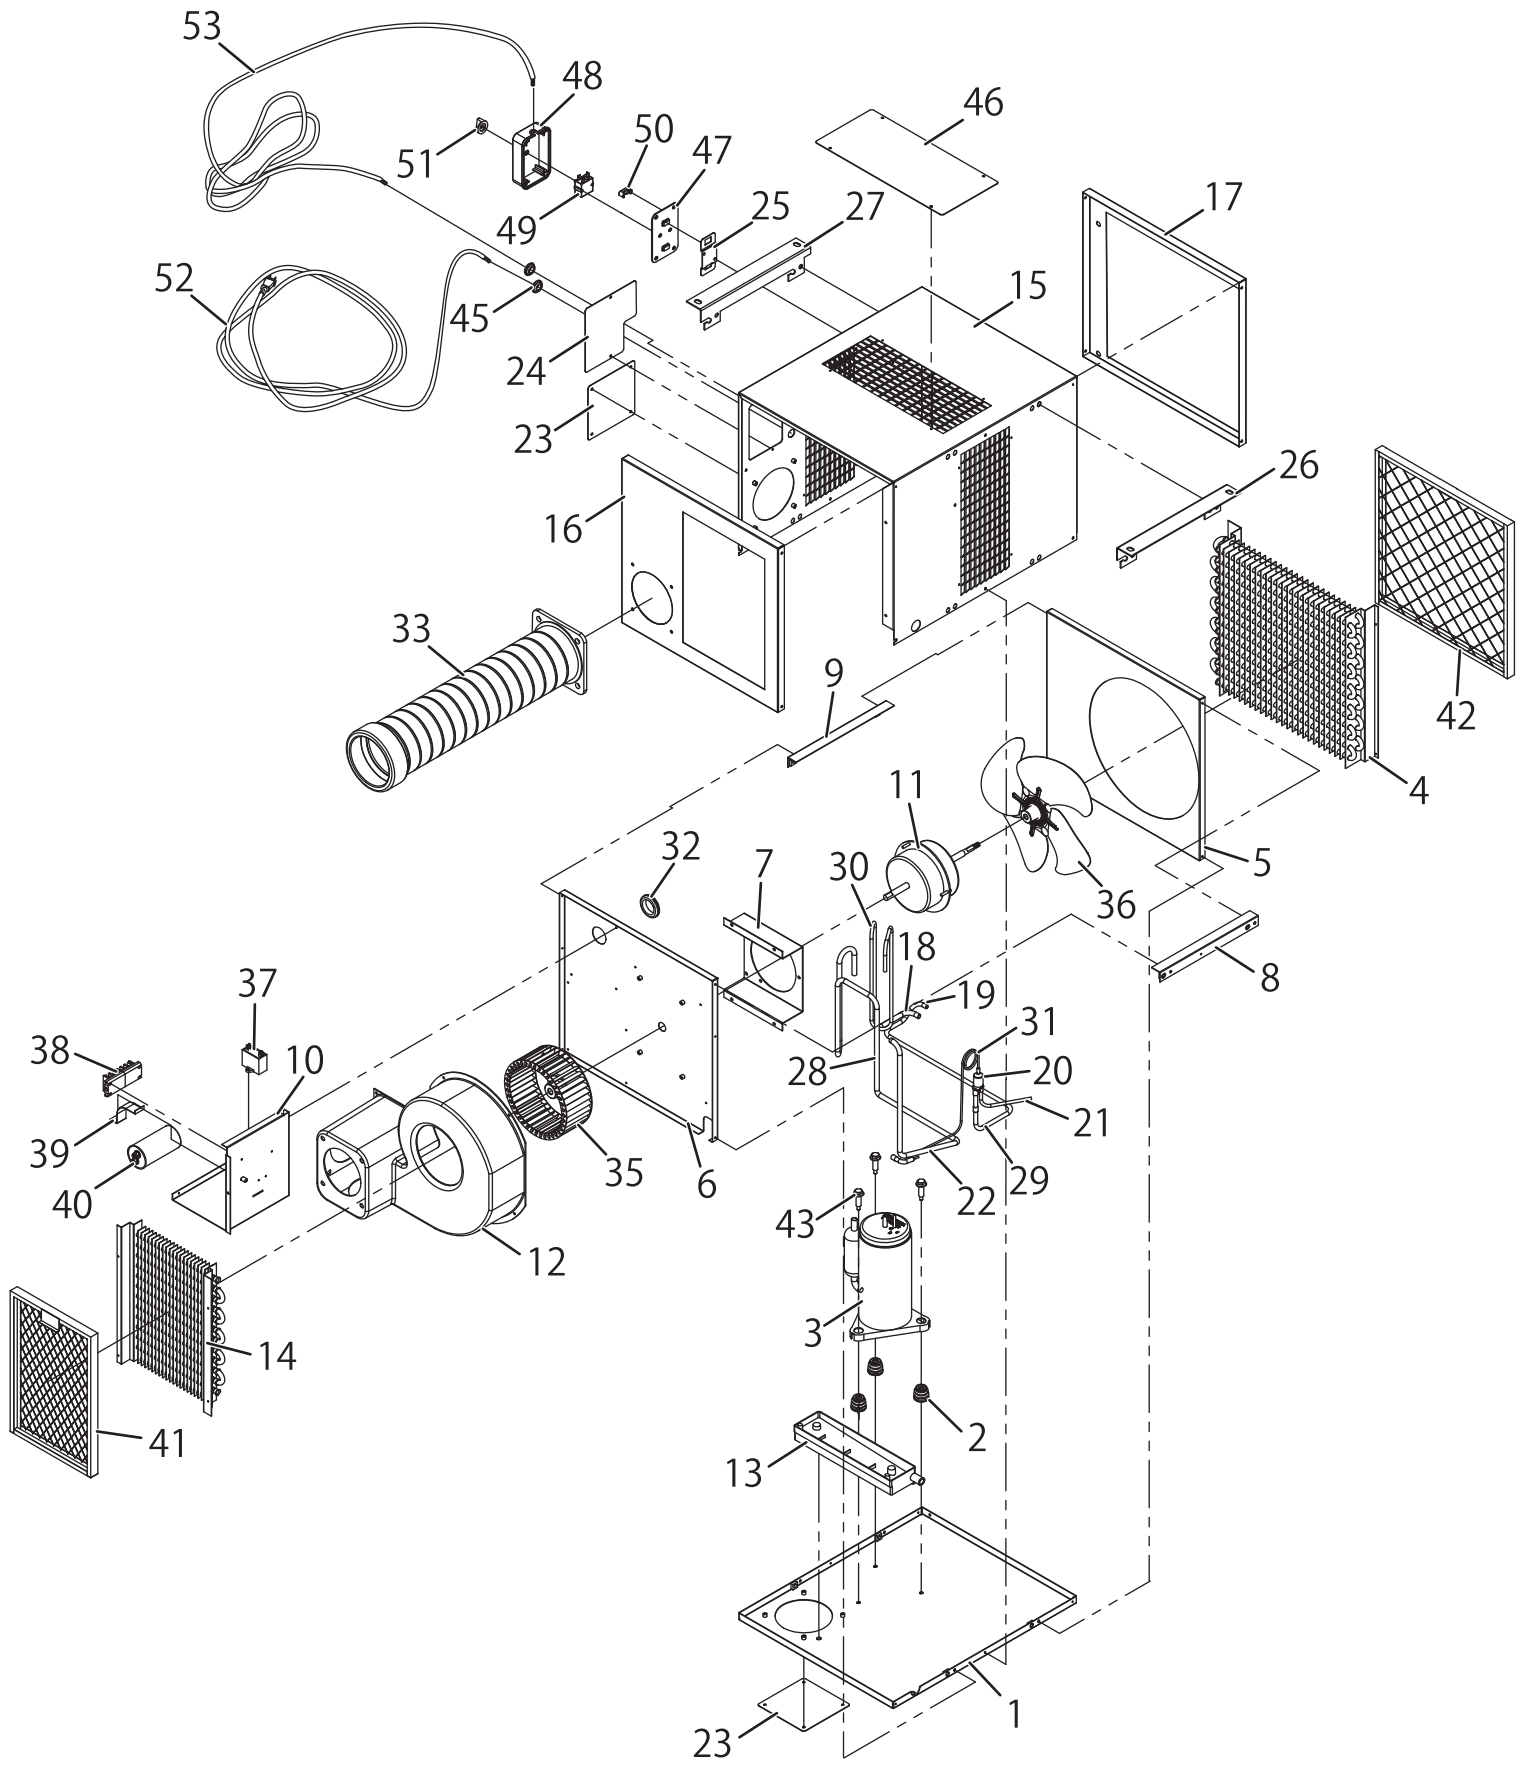

# SAC-2500C

## 商品型番:SAC-2500C

分解図No.	部品名
1	底板
2	コンプレッサー用ゴム足
5	オリフィスプレート
6	シロッコファンカバー
7	モーターベース
8	上部ステーA
9	上部ステーB
10	サービスボックスベース
11	モーターASSY
12	シロッコファンケース
13	除湿水受け皿
15	本体カバー
16	前フレーム
17	後フレーム
23	冷風口カバー ※断熱材付き
23用	冷風口カバー取付ネジ
24	サービスカバー
25	スイッチボックス取付金具
25用	スイッチボックス取付金具取付ネジ
26	取付金具R
27	取付金具L
26,27用	取付金具用ボルト
26,27用	取付金具用平ワッシャー
26,27用	取付金具用スプリングワッシャー
32	グロメット
33	冷風ダクト
33用	冷風ダクト取付ネジ
35	シロッコファン
36	アルミファン
37	モーター用コンデンサー
38	ターミナル
39	コンプレッサー用コンデンサ留めバンド
40	コンプレッサー用コンデンサー
41	前フィルター
42	後フィルター
43	コンプレッサー固定ボルト
45	電源コードグロメット
46	排熱口カバー
46用	排熱口カバー取付ネジ
47	スイッチボックスカバーベース
48	スイッチボックスカバー
49	スイッチ
50	コード押さえ
51	スイッチツマミ
52	電源コード
53	スイッチコード
	取扱説明書
	梱包箱