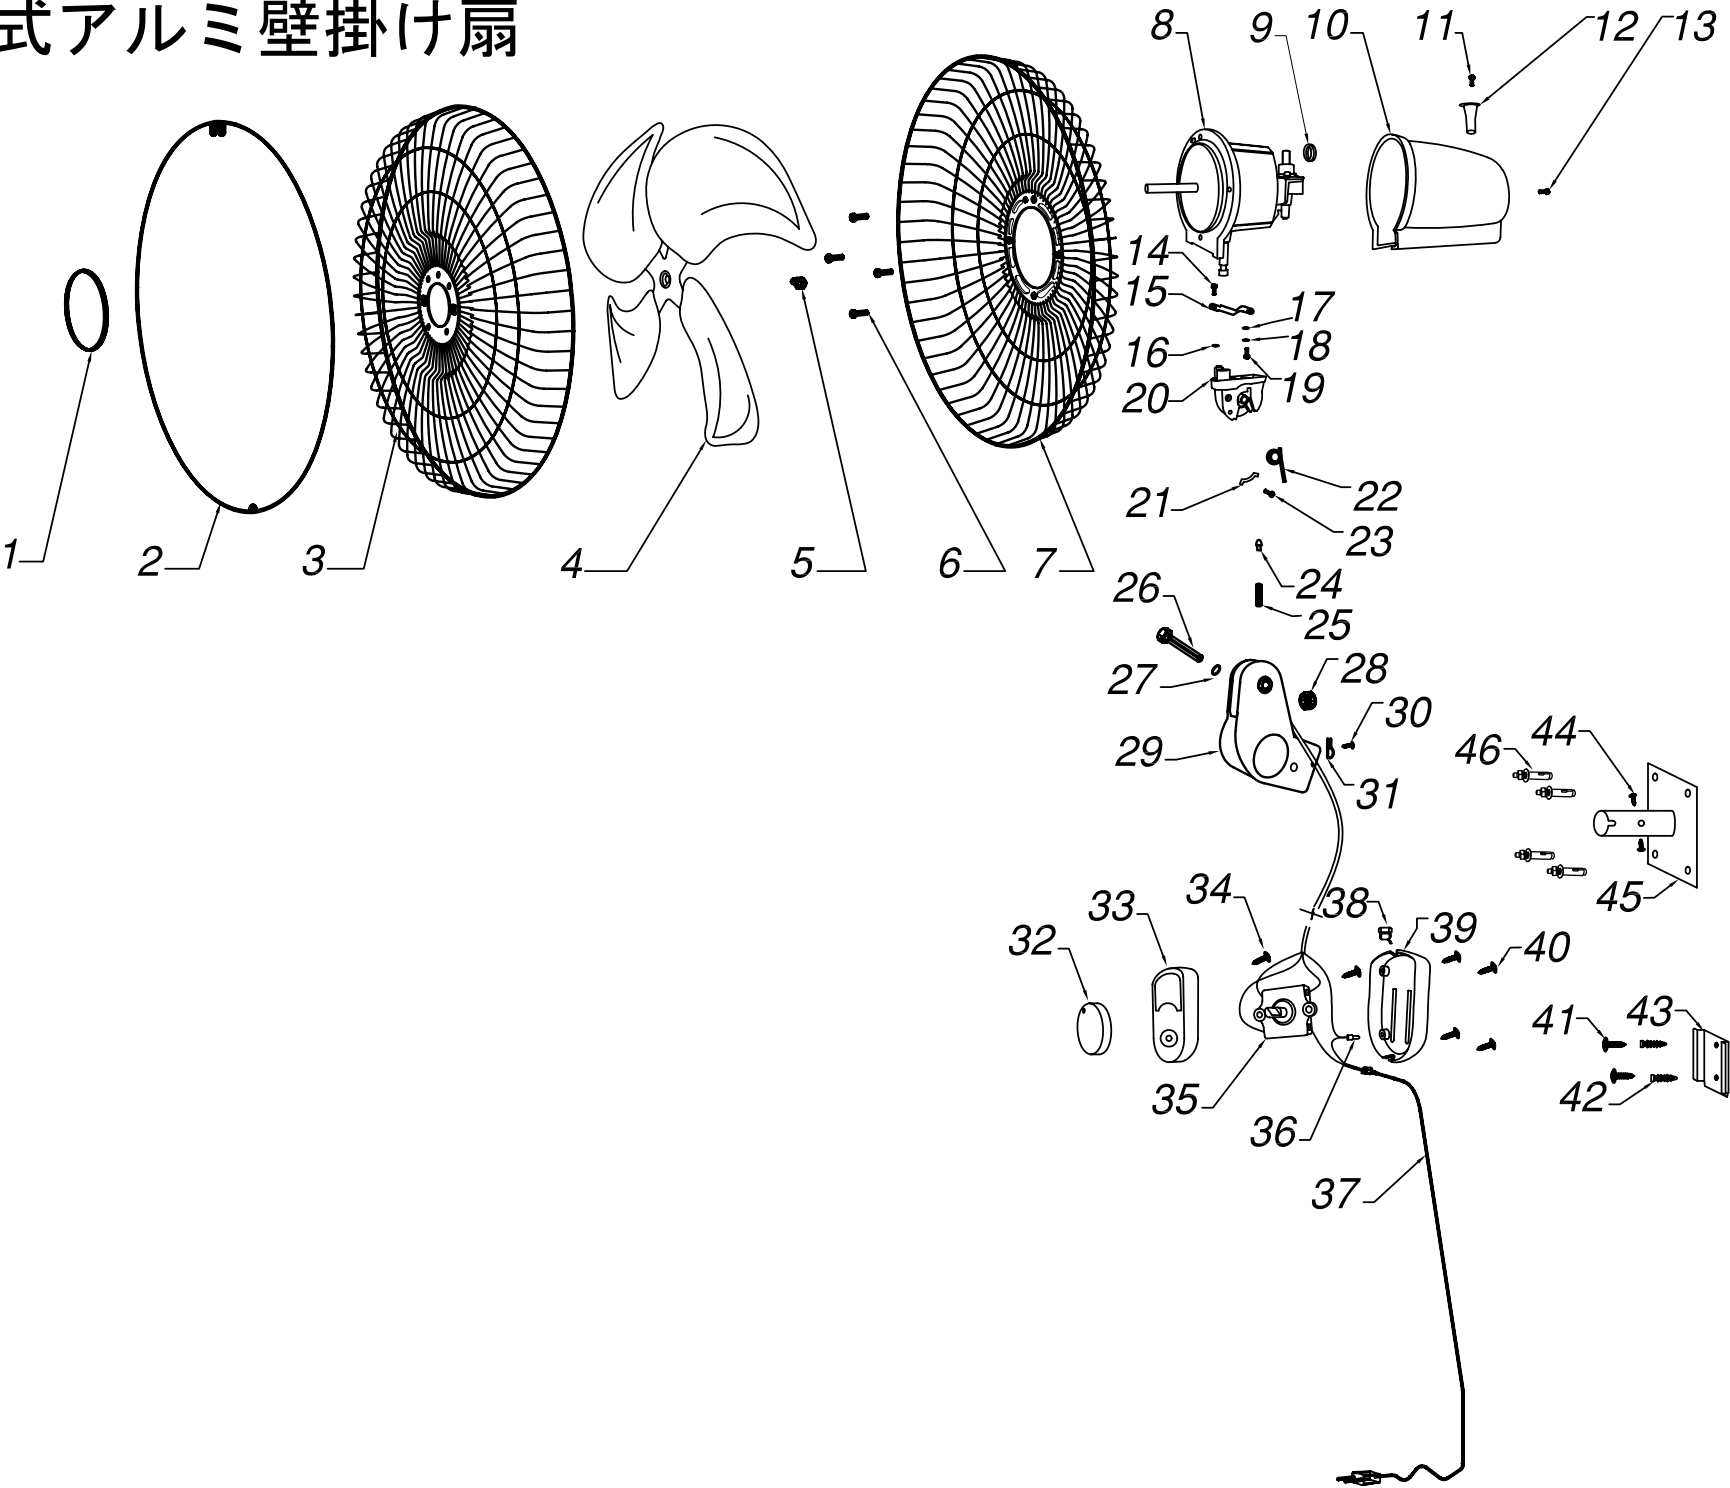

全閉式アルミ壁掛け扇

商品型番:CF-45W

分解図No.	部品名
1	ガードキャップ
2	ガードリング
2の一部	ガードリング留めネジ
3	前ガード
4,5	羽根 ※固定ネジ付き
5	羽根固定ネジ
6	後ガード固定ネジ
7	後ガード
8~40	ヘッドASSY
8,9	モーターASSY
8の一部	首振りギヤボックス
8の一部	コンデンサー
9	電源コードブッシュ
10	モーターカバー
11	首振りツマミ取り付けネジ
12	首振りツマミ
13	モーターカバー取り付けネジ
14	首振りステータ本体側ネジ
15	首振りステータ
16	首振りステータ本体側ワッシャー
17	首振りステータギヤボックス側ワッシャー
18	首振りステータギヤボックス側ワッシャー
19	首振りステータギヤボックス側ネジ
20	ネックピース
21	首折れ固定金具
22	ネックピーススプリング
23	ネックピース部ネジ
24	首折れ固定ピン
25	首折れ固定ピン部スプリング
26	ネックピース固定ボルト
27	ネックピース固定スプリングワッシャー
28	ネックピース固定ナット
29	ネック
30	コード留め固定ネジ
31	コード留め
32	スイッチツマミ
33	スイッチボックス前カバー
34	スイッチ固定ネジ
35	スイッチ
36	配線接続端子
37	電源コード
38	スイッチボックス用電源コードブッシュ
39	スイッチボックス後カバー
40	スイッチボックス留めネジ
41	スイッチボックス取り付けネジ
42	ナイロンプラグ
43	スイッチボックス取付金具
44	ヘッドASSY留めネジ
45	ベース
46	コンクリート用アンカー

商品型番:CF-45W

分解図No.	部品名
	取扱説明書
	梱包箱