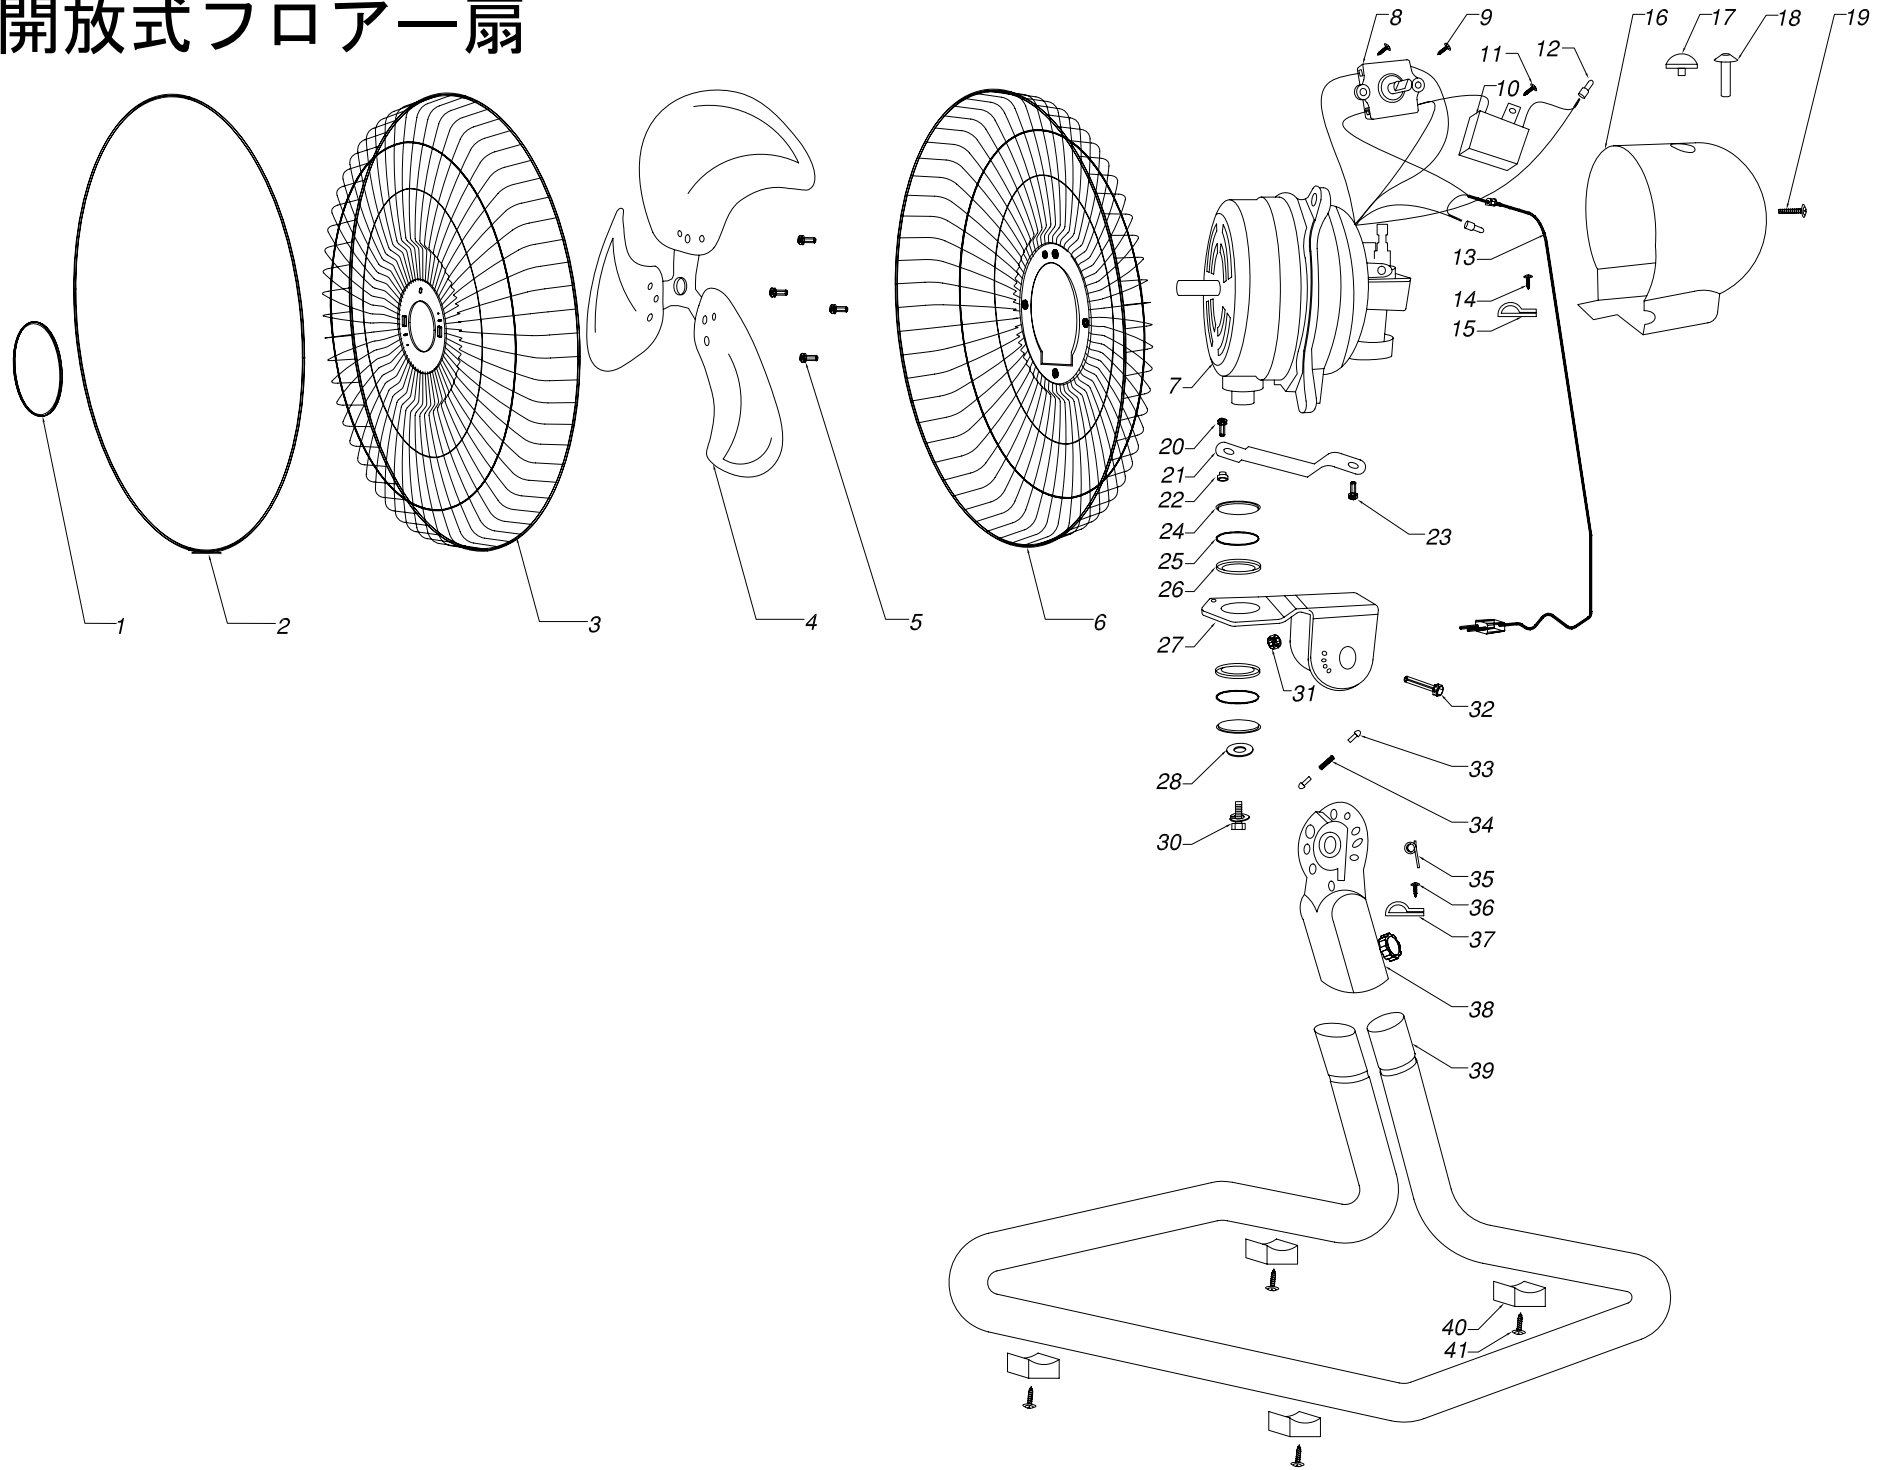

開放式フローア扇

商品型番:OPF-45AF

分解図No.	部品名
1	ガードキャップ
2	ガードリング ※留めネジ付き
2の一部	ガードリング留めネジ
3	前ガード
4	羽根 ※固定ネジ付き
4の一部	羽根固定ネジ
5	後ガード固定ネジ
6	後ガード
7~38	ヘッドASSY
7~12	モーターASSY
7の一部	首振りギアボックス
8	スイッチ
9	スイッチ固定ネジ
10	コンデンサー
11	コンデンサー固定ネジ
12	配線接続端子
13	電源コード
14	コード留め固定ネジ
15	コード留め
16	モーターカバー
17	スイッチツマミ
18	首振りツマミ
19	モーターカバー取り付けネジ
20	首振りステー本体側ネジ
21	首振りステー
22	首振りステー用カラー
23	首振りステーギアボックス側ネジ
24~26	ベアリング
27	ネックピース
28	ワッシャー
30	ボルト ※スプリングワッシャー付き
31	ネックピース固定ナット
32	ネックピース固定ボルト
33	首折れ固定ピン
34	首折れ固定ピン部スプリング
35	ネックスプリング
36	コード留め固定ネジ
37	コード留め
38	ネック ※固定ノブ付き
39	ベース
40	脚ゴム
41	脚ゴム固定ネジ
	取扱説明書
	梱包箱