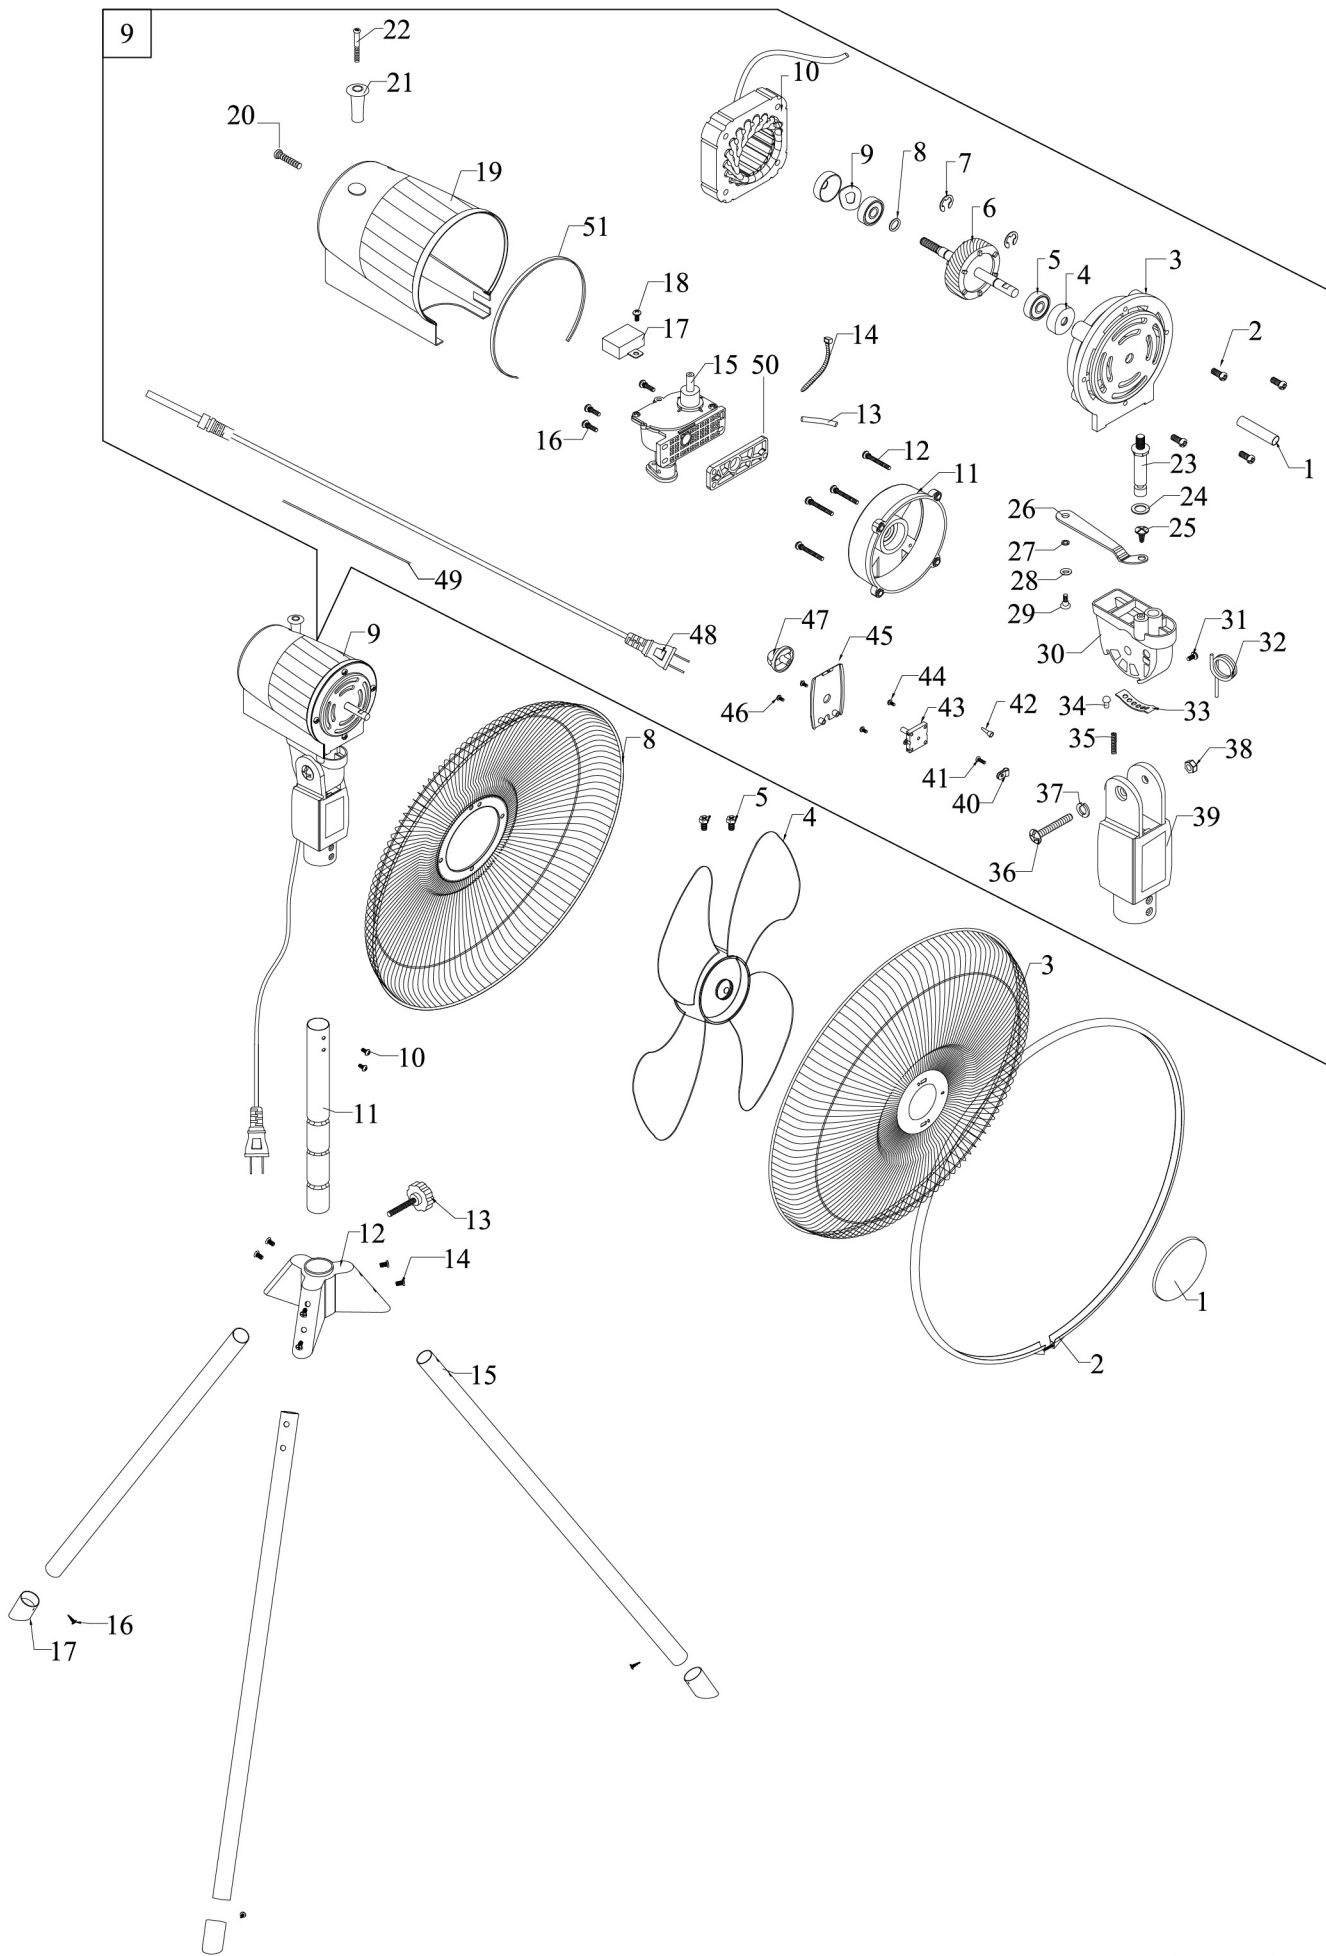

QSE-45V

商品型番:QSE-45V(本体色:黒/羽根:オレンジ)

分解図No.	部品名
1	ガードキャップ
2	ガードリング
2の一部	ガードリング留めネジ
3	前ガード
4 5	羽根 ※固定ビス付き
5	羽根固定ビス
8	後ガード
9	本体ASSY
9-2	後ガード固定ネジ
9-3~18 23	モーターASSY
9-15	首振りギアボックス
9-17	コンデンサー
9-19	モーターカバー
9-20	モーターカバー取付ネジ
9-21	首振りツマミ
9-22	首振りツマミ固定ネジ
9-24	ワッシャー
9-25	ネジ
9-26	首振りステー
9-27	ワッシャー
9-28	ワッシャー
9-29	ネジ
9-30	ネックピース
9-31	ネジ
9-32	ネックピーススプリング
9-33	首折れ固定金具
9-34	首折れ固定ピン
9-35	首折れ固定ピン部スプリング
9-36	ボルト
9-37	スプリングワッシャー
9-38	ナット
9-39	スイッチボックス
9-40	コード留め
9-41	ネジ
9-42	配線接続端子
9-43	スイッチ
9-44	ネジ
9-45	スイッチカバー
9-46	ネジ
9-47	スイッチツマミ
9-48	電源コード

9-50	首振りギヤボックススペーサー
9-51	モーターカバースペーサー
10	本体ASSY留めネジ
11	スライドシャフト
12	三脚留め具
13	スライド調整ノブ
14	脚固定ネジ
15~17	脚
16	脚ゴム留めネジ
17	脚ゴム
	取扱説明書
	梱包箱